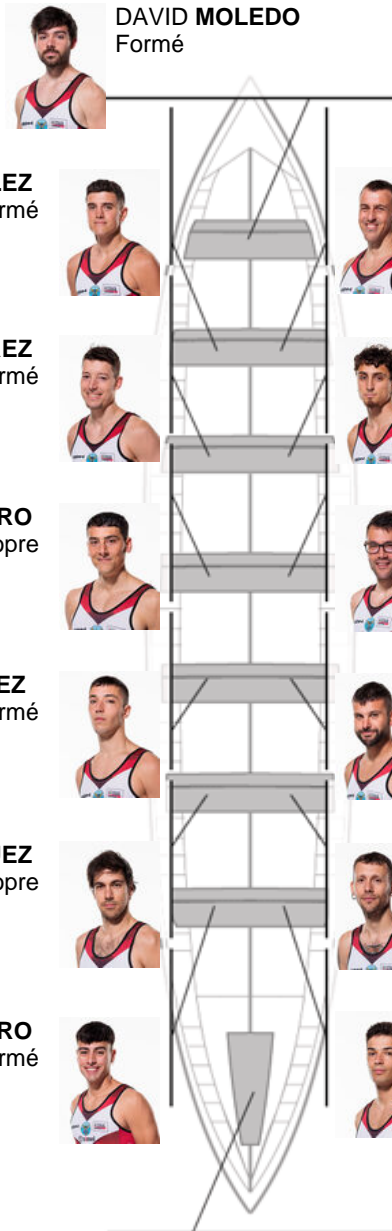

	Club	Temp	Dif	%	Points
12	C.M. BUEU - SIMEI	21:06,68	01:17.36	106.50%	1

Coach
**JOSÉ
FERRAL MARTINEZ**

Déleégue
**ALBERTO
CHAPELA REGUEIRA**

Firma y sello

Supleánts

Remèur
**MIGUEL
MASCARELLA**

Non propre

Formé:11

Prope:

Non prope: 3