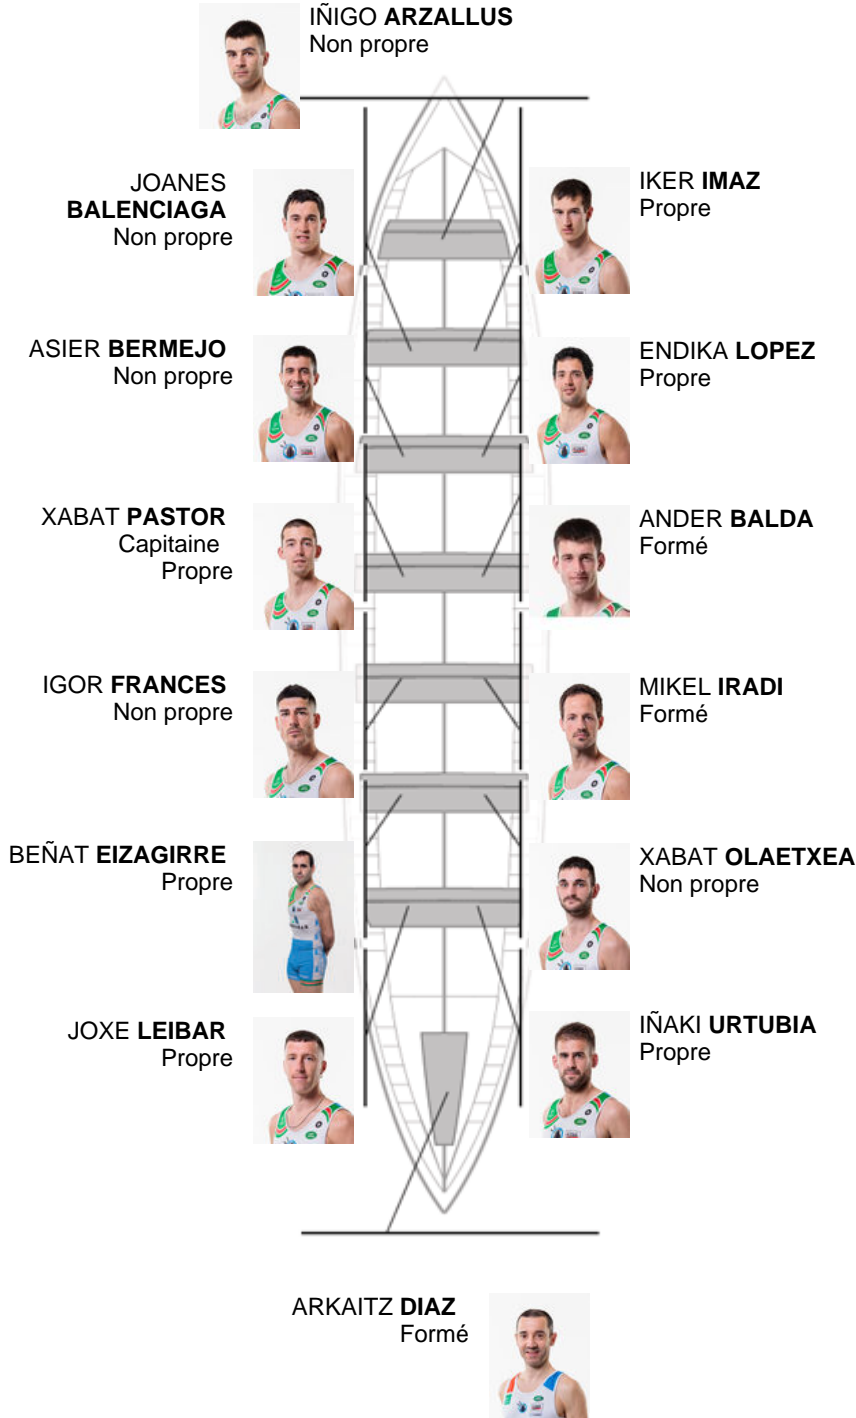

Club	Temp	Dif	%	Points
5	AMENABAR DONOSTIARRA	20:10,80	00:24.78	102.08%	8

Firma y sello

Supléants

Formé: 3
Propre: 6
Non propre: 5