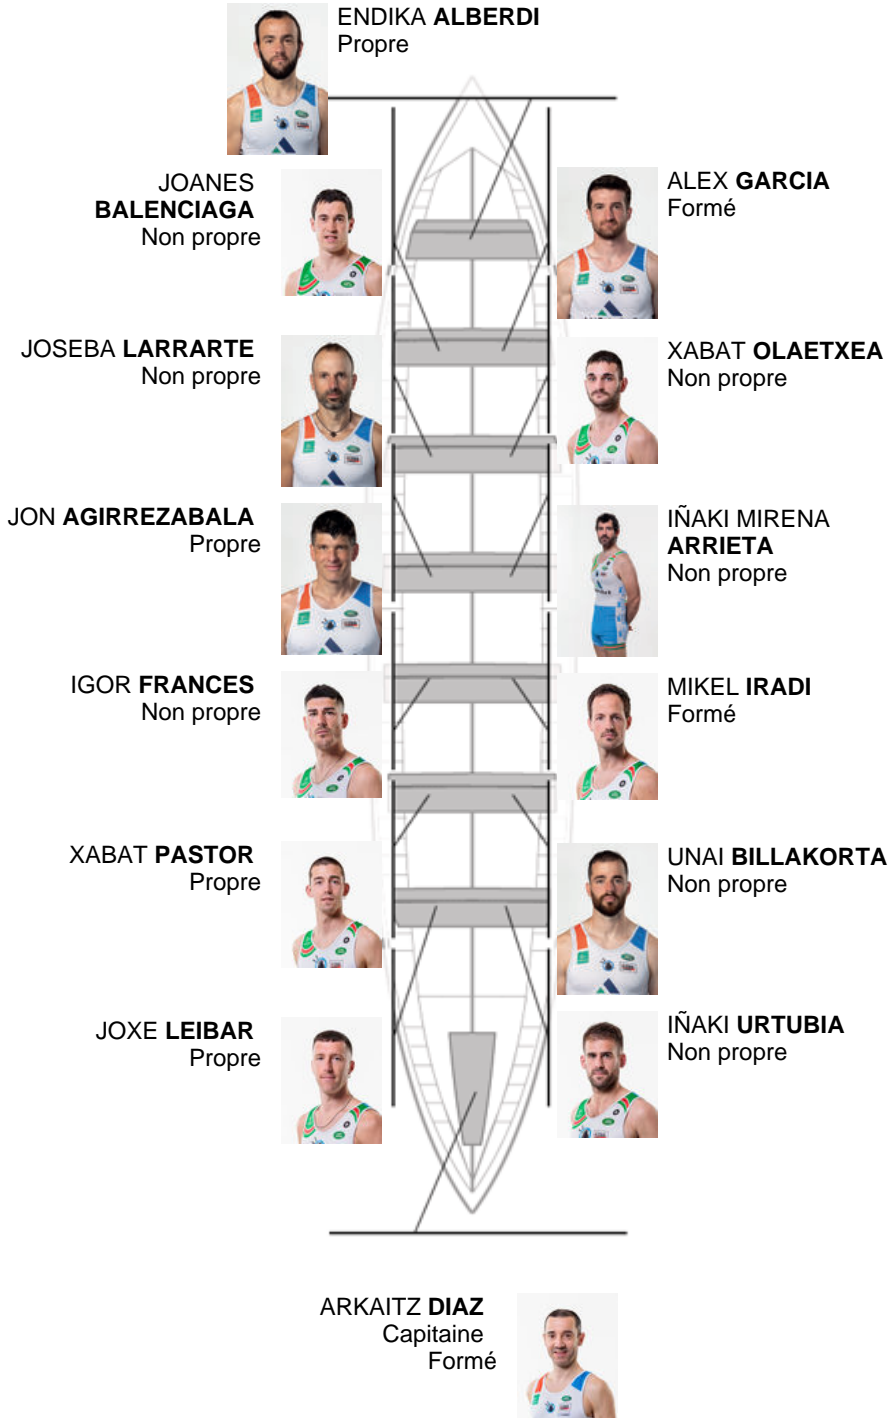

| | Club | Temp | Dif | % | Points |
|---|----------------------|----------|----------|---------|--------|
| 3 | AMENABAR DONOSTIARRA | 19:45,78 | 00:17.30 | 101.48% | 10 |

Coach
IGOR
MAKAZAGA

Délégué
UNAI
LUZURIAGA

Firma y sello

Supléants

Rembour
~~BENJAMIN~~
~~BOENEN~~ BOIENA
Non propre

Formé: 3
Prope: 4
Non prope: 7