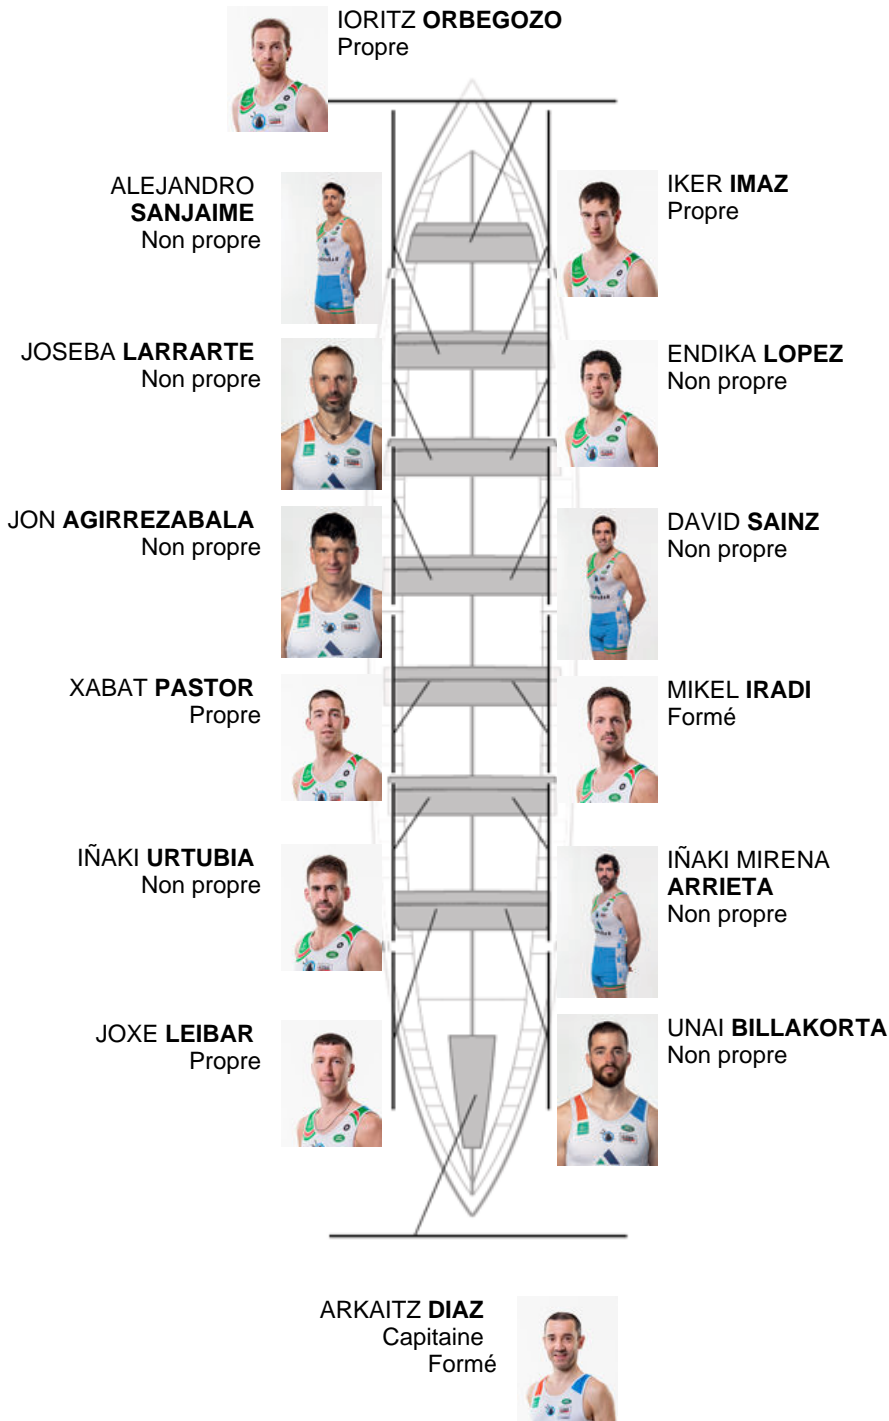

	Club	Temp	Dif	%	Points
4	AMENABAR DONOSTIARRA	19:42,98	00:17.90	101.53%	9

Coach
IGOR
MAKAZAGA

Délégué
UNAI
LUZURIAGA

Firma y sello

Supleánts

Remar
~~ITURRASPE~~
~~ITURRASPE~~ OIENA
ITURRASPE
Non propre
Propre

Formé: 2
Prope: 4
Non propre: 8