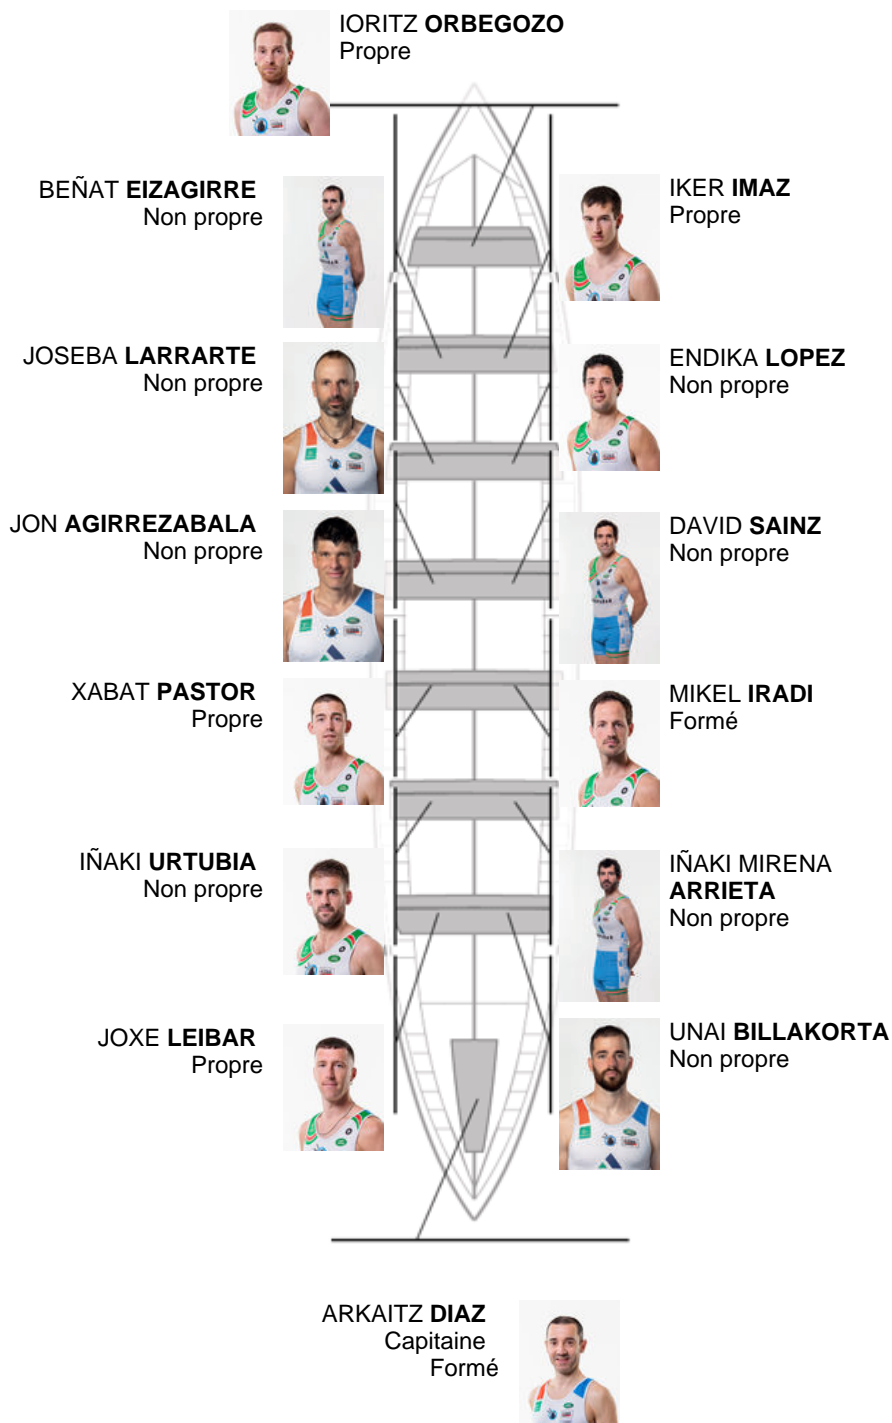

	Club	Temp	Dif	%	Points
3	AMENABAR DONOSTIARRA	19:43,84	00:09.04	100.76%	10

Coach
IGOR
MAKAZAGA

Délégué
UNAI
LUZURIAGA

Firma y sello

Supleánts

Rembur
~~ITURRASPE~~
~~ITURRASPE~~
~~ITURRASPE~~
ITURRASPE
Non propre
Propre

Formé: 2
Prope: 4
Non propre: 8