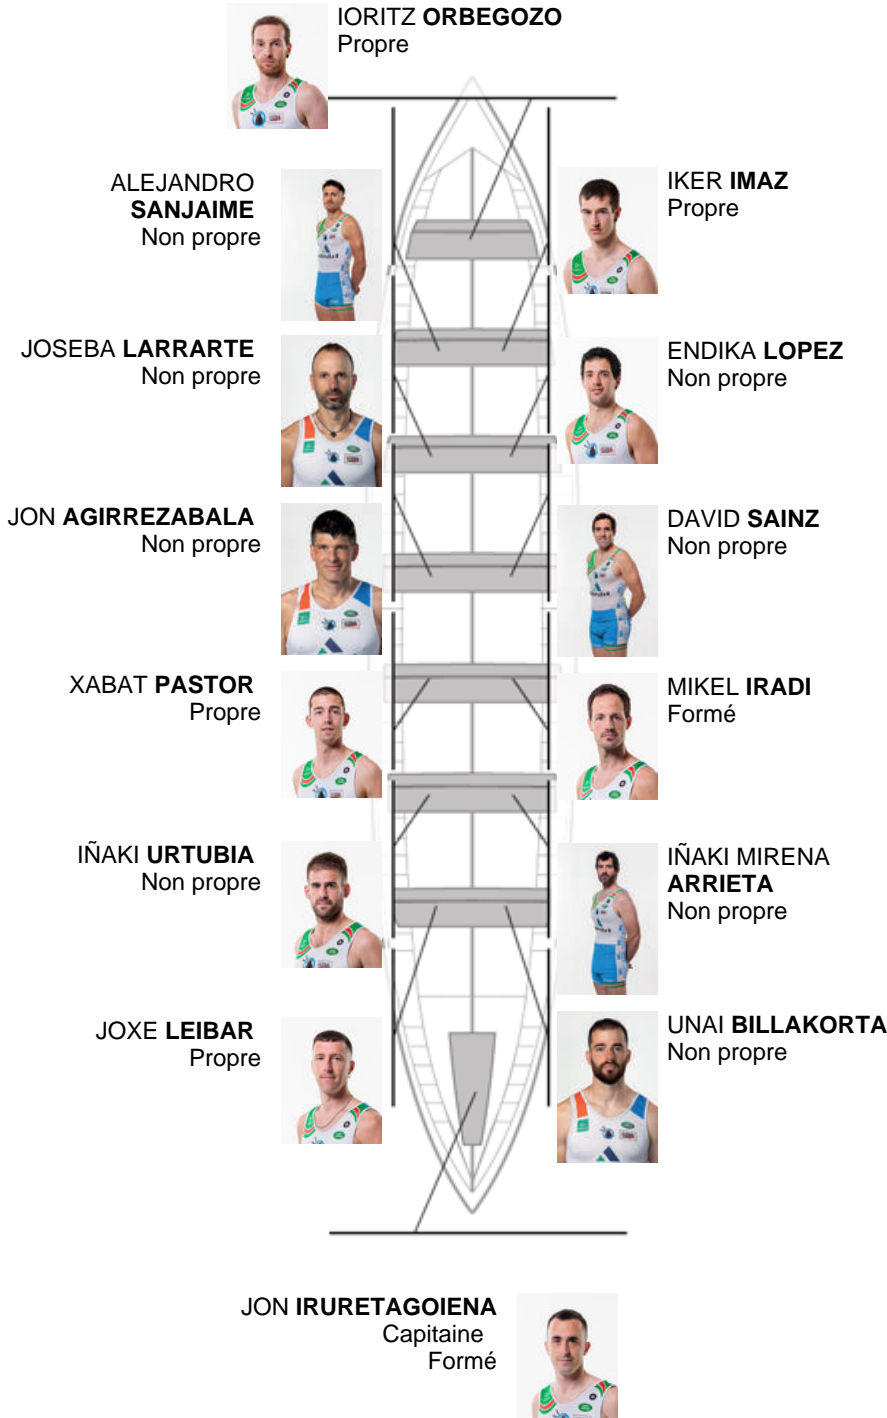

	Club	Temp	Dif	%	Points
4	AMENABAR DONOSTIARRA	19:26,02	00:04.58	100.39%	9

Coach
IGOR
MAKAZAGA

Délegué
UNAI
LUZURIAGA

Firma y sello

Supleánts

Remor
~~ITURRASPE~~
~~ITURRASPE~~
ITURRASPE
Non propre
Propre

Formé: 2
Prope: 4
Non propre: 8