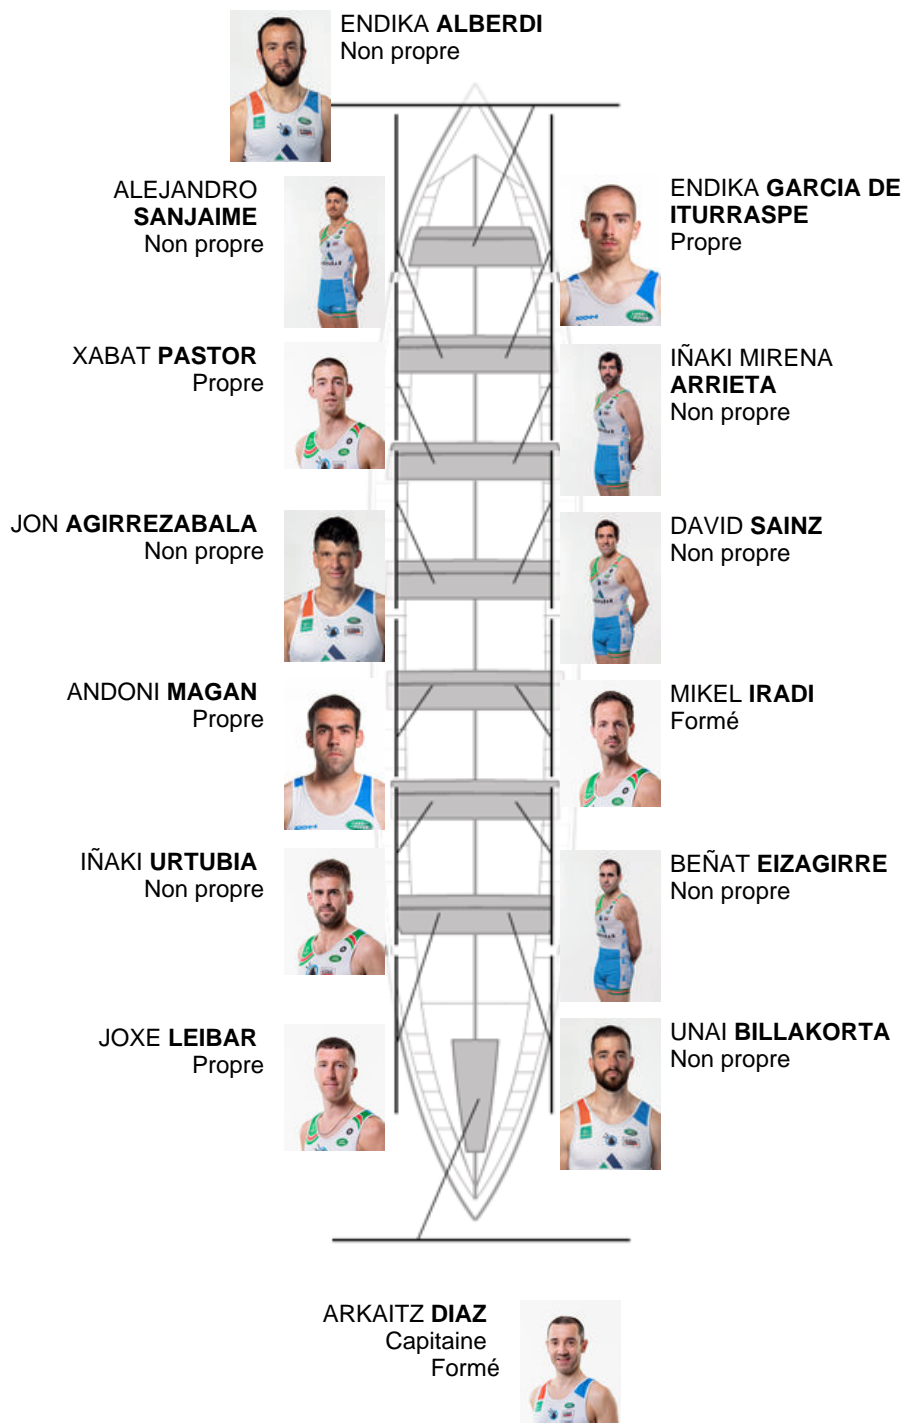

Club	Temp	Dif	%	Points
3	AMENABAR DONOSTIARRA	19:44,52	00:11.80	101.00%	10

Firma y sello

Supleánts

Non propre

Formé: 2

Prope: 4

Non propre: 8