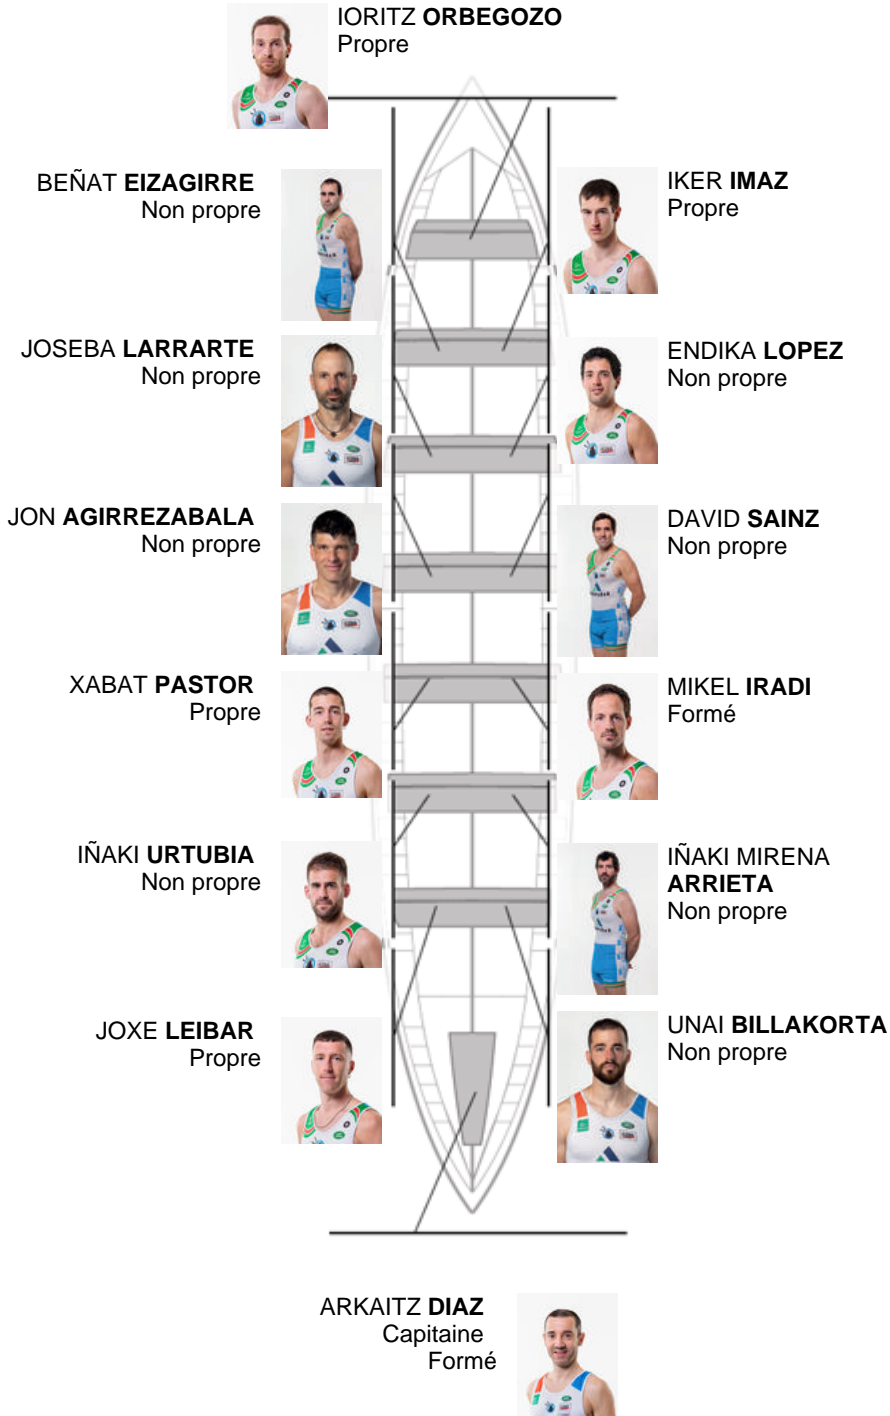

	Club	Temp	Dif	%	Points
4	AMENABAR DONOSTIARRA	20:48,16	00:10.20	100.82%	9

Coach
IGOR
MAKAZAGA

Délégué
UNAI
LUZURIAGA

Firma y sello

Supleánts

Rembur
~~ITURRASPE~~
~~ITURRASPE~~
ITURRASPE
Non propre
Propre

Formé: 2
Prope: 4
Non propre: 8