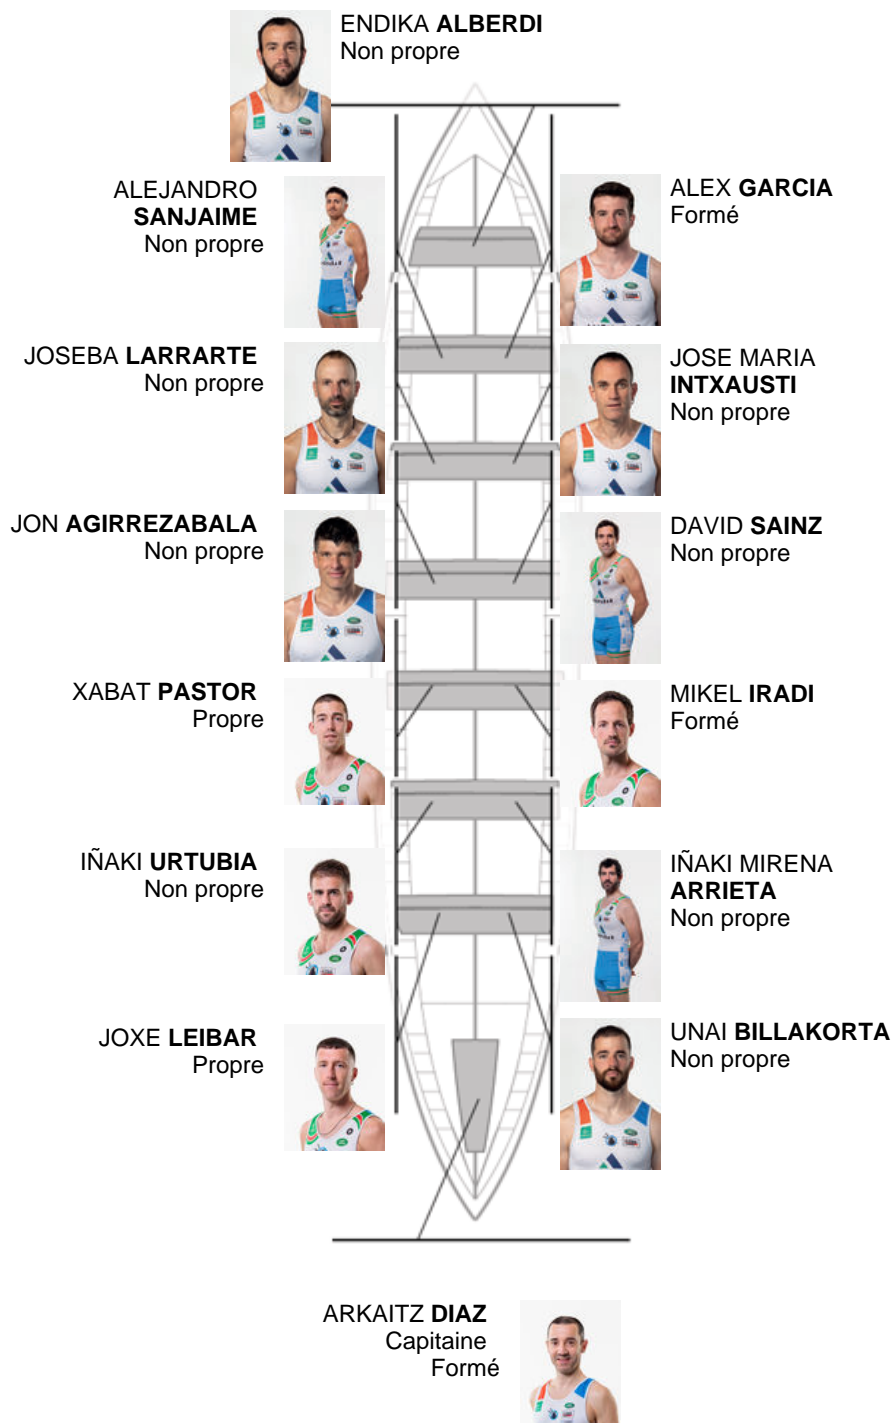

	Club	Temp	Dif	%	Points
5	AMENABAR DONOSTIARRA	20:12,12	00:13.92	101.16%	8

Coach  
IGOR  
**MAKAZAGA**

Délégué  
UNAI  
**LUZURIAGA**

Firma y sello

### Supleánts

Remeur  
~~UNAI ITURRASPE~~  
**UNAI ITURRASPE**  
Non propre  
Propre

**Formé:3**  
**Propre: 2**  
**Non propre: 9**