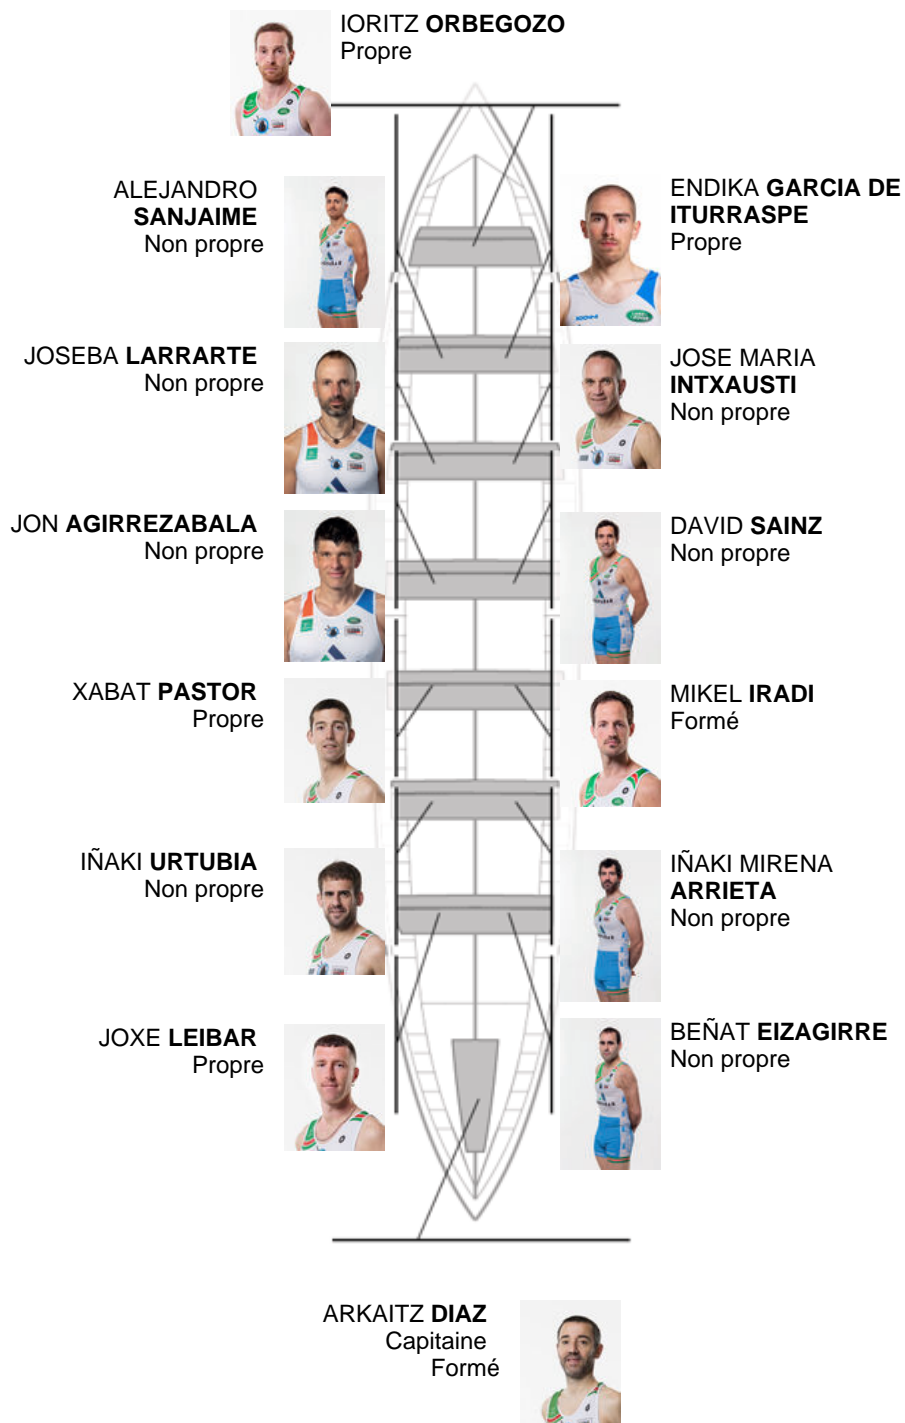

	Club	Temp	Dif	%	Points
7	NAIZ HOMES DONOSTIARRA	20:54,40	00:22.20	101.80%	6

Coach
IGOR
MAKAZAGA

Délégué
UNAI
LUZURIAGA

Firma y sello

Supleánts

Remor
ERNESTO GONZALEZ
ERNESTO GONZALEZ

Non propre

Formé:2