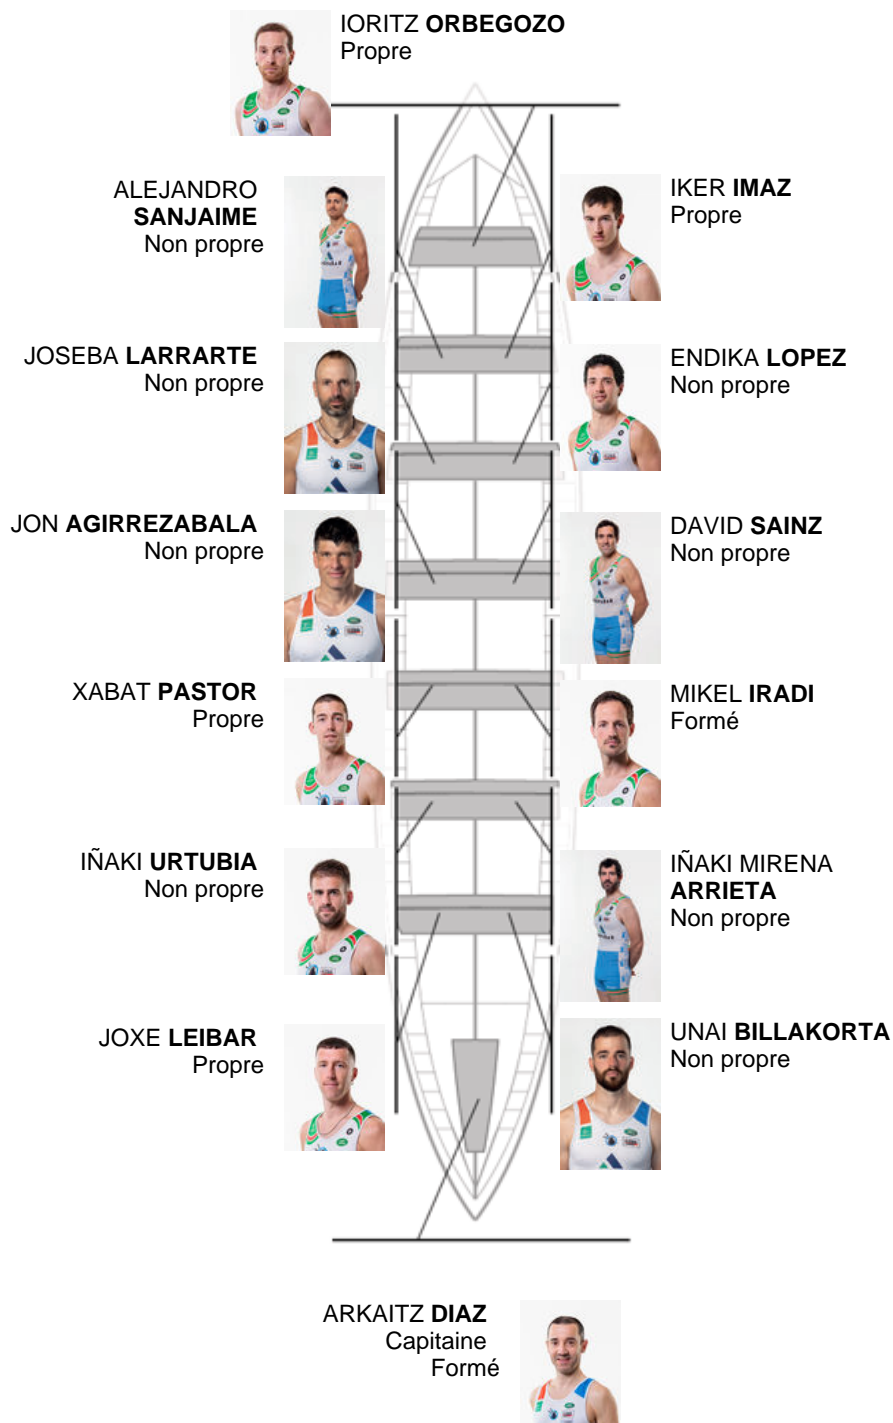

	Club	Temp	Dif	%	Points
5	AMENABAR DONOSTIARRA	20:51,56	00:12.38	100.99%	8

Coach
IGOR
MAKAZAGA

Délegué
UNAI
LUZURIAGA

Firma y sello

Supleánts

Remor
~~OSORIO~~
~~OSORIO~~ OIENA
ITURRASPE
Non propre
Propre

Formé: 2
Prope: 4
Non propre: 8