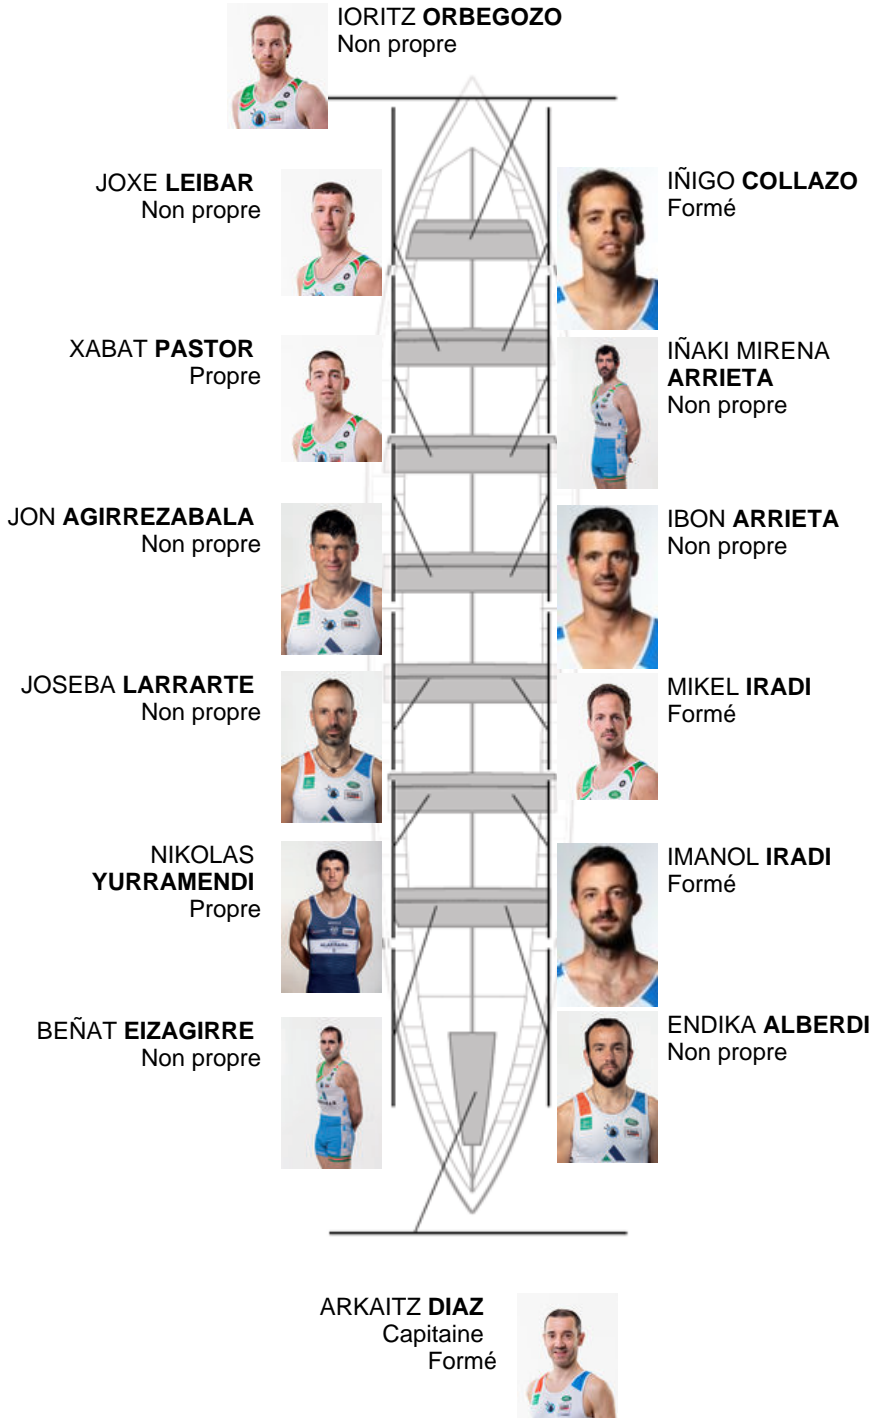

	Club	Temp	Dif	%	Points
2	AMENABAR DONOSTIARRA	19:29,74	00:01.76	100.15%	11

Coach
IGOR
MAKAZAGA

Délégué
UNAI
LUZURIAGA

Firma y sello

Supleánts

Ramón
**ERONIKA
URREZLAGOENA**
Non propre

Formé: 4
Prope: 2
Non propre: 8