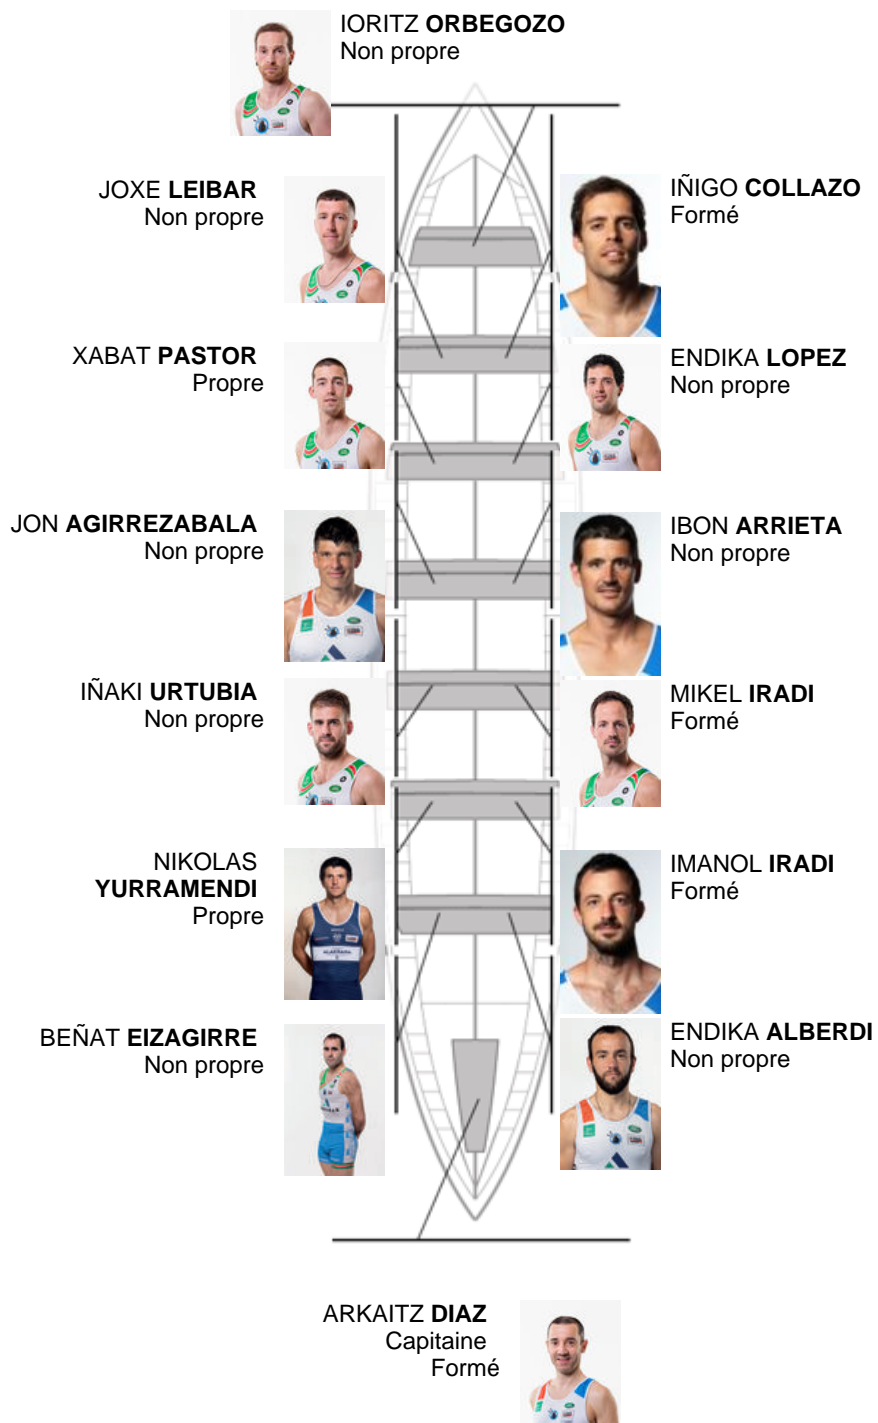

	Club	Temp	Dif	%	Points
8	AMENABAR DONOSTIARRA	19:38,76	00:32.02	102.79%	5

Coach
IGOR
MAKAZAGA

Délégué
UNAI
LUZURIAGA

Firma y sello

Supleánts

Retraeur
JOSÉ BARENA
~~ARRIETA~~
~~IOIENA~~

Non propre

Formé:4