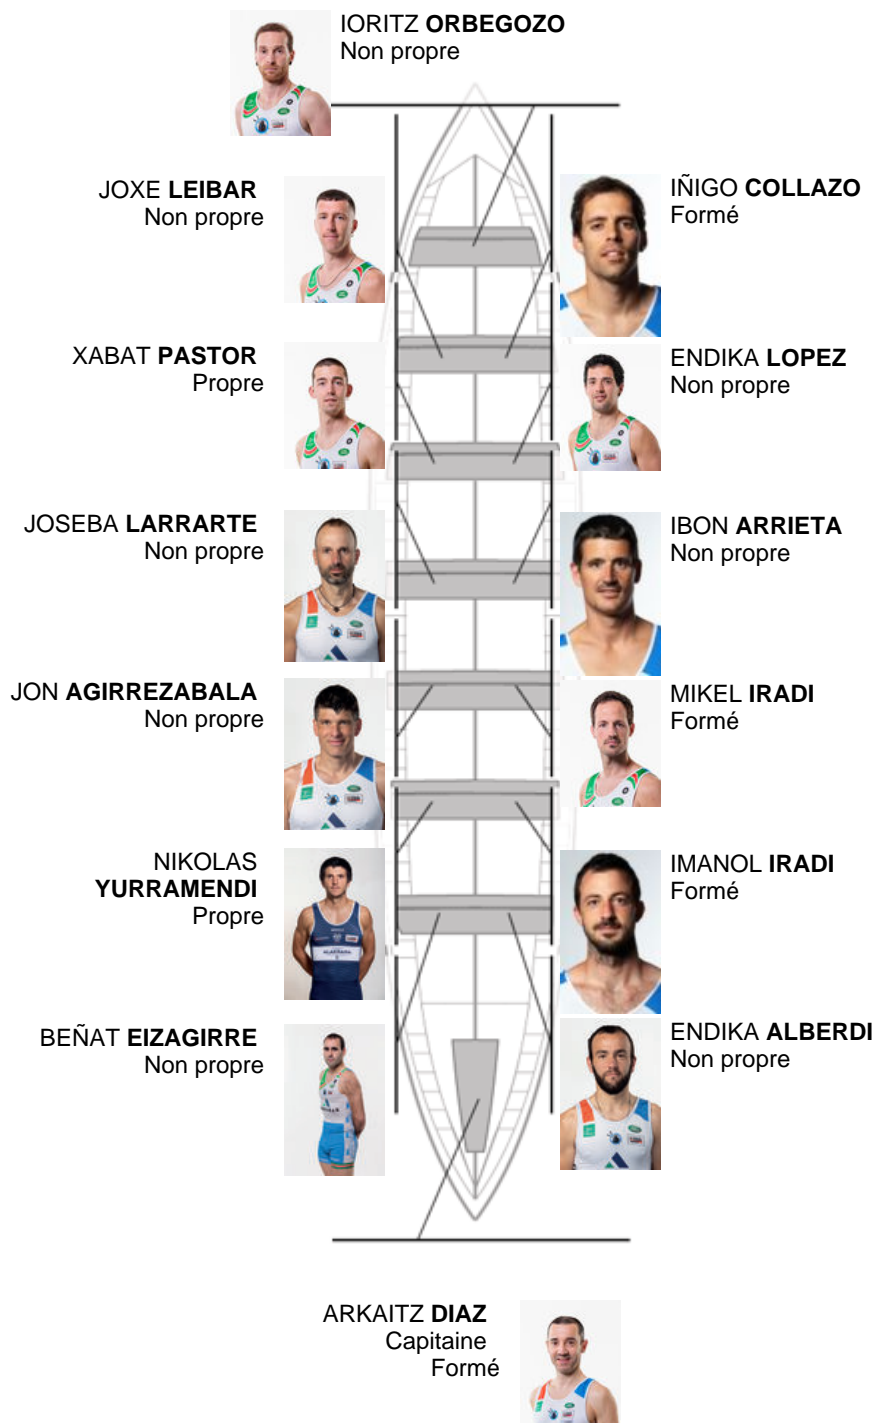

	Club	Temp	Dif	%	Points
3	AMENABAR DONOSTIARRA	20:15,92	00:09.78	100.81%	10

Coach  
IGOR  
**MAKAZAGA**

Délégué  
UNAI  
**LUZURIAGA**

Firma y sello

### Supleánts

Ramón  
IÑAKI MIRENA  
**IRIBIAGOIENA**

Non propre

**Formé: 4**

**Prope: 2**

**Non propre: 8**