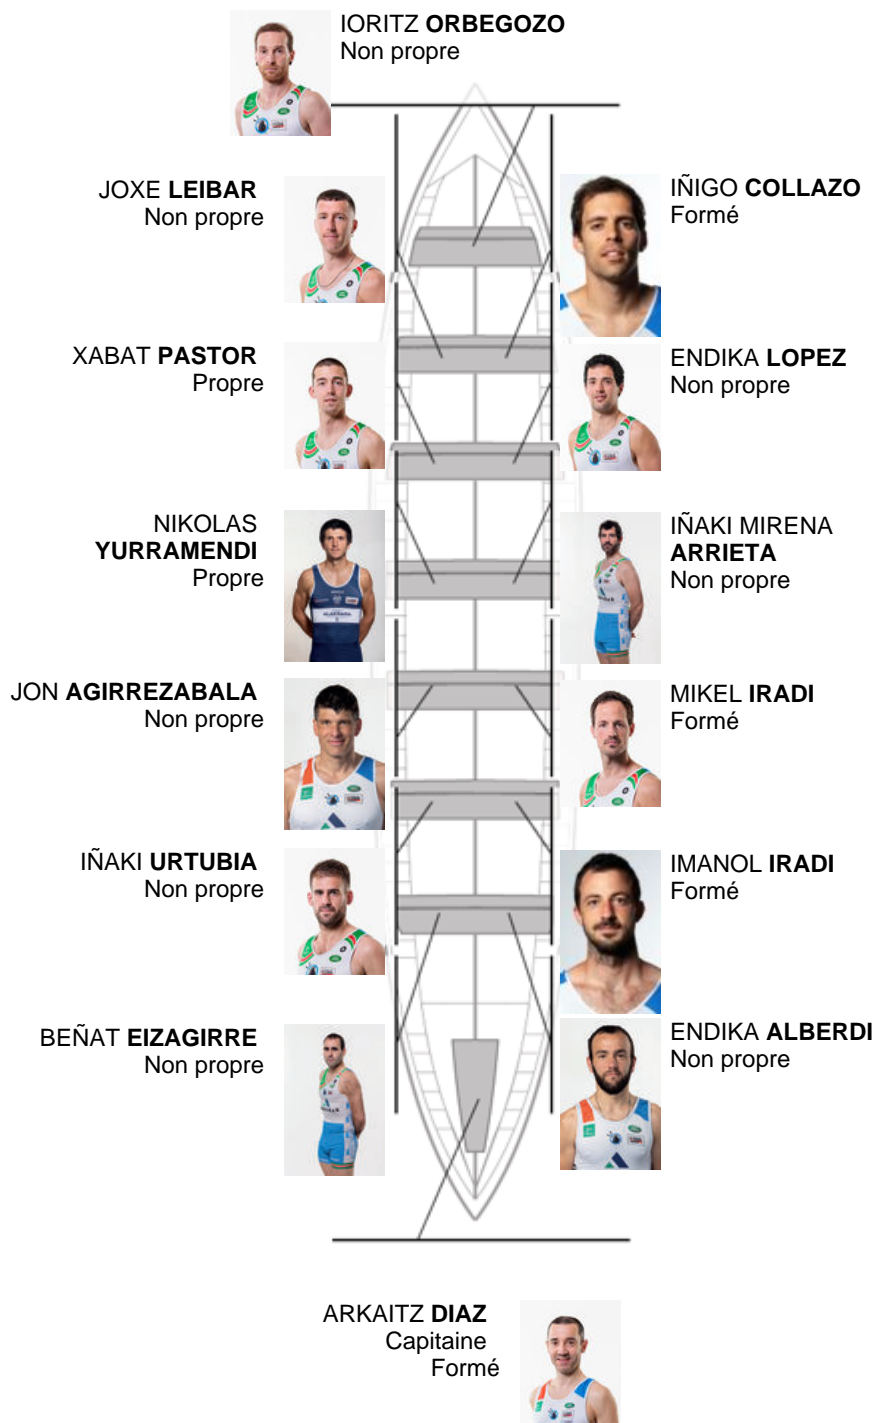

	Club	Temp	Dif	%	Points
5	AMENABAR DONOSTIARRA	20:03,66	00:19.74	101.66%	8

Coach  
IGOR  
**MAKAZAGA**

Délégué  
UNAI  
**LUZURIAGA**

Firma y sello

### Supleánts

Rembur  
**IRENE BA**  
~~IRENE BA~~ **IRENE BA**

Non propre

Formé:4

Prope: 2

Non propre: 8