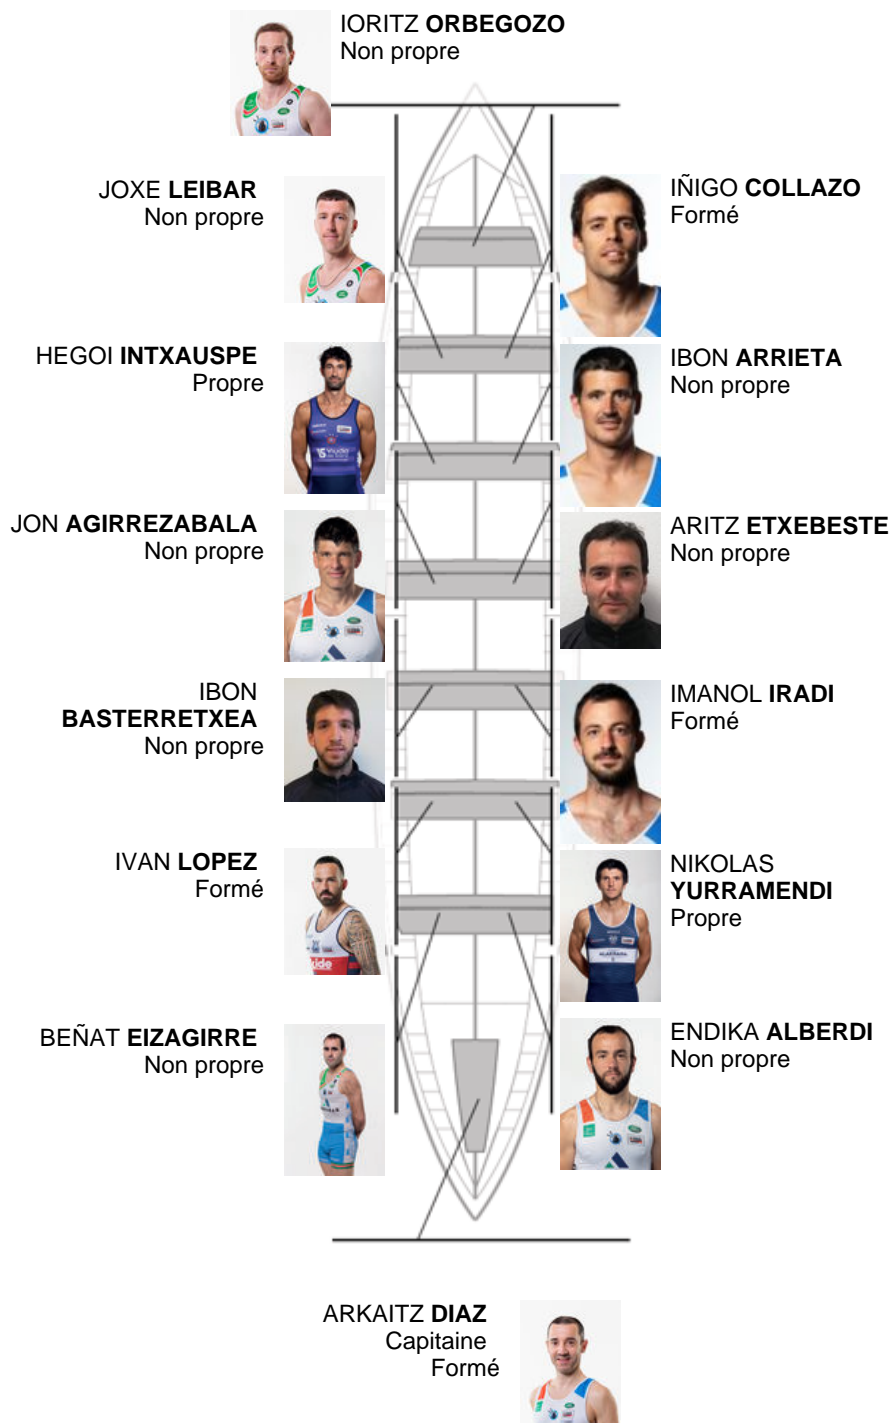

	Club	Temp	Dif	%	Points
1	AMENABAR DONOSTIARRA	19:55,78		100.00%	12

Coach  
IGOR  
**MAKAZAGA**

Délégué  
UNAI  
**LUZURIAGA**

Firma y sello

### Supleánts

Remor  
~~XABIER~~  
~~BARRIOZENA~~

Non propre

Formé:4

Prope: 2

Non propre: 8