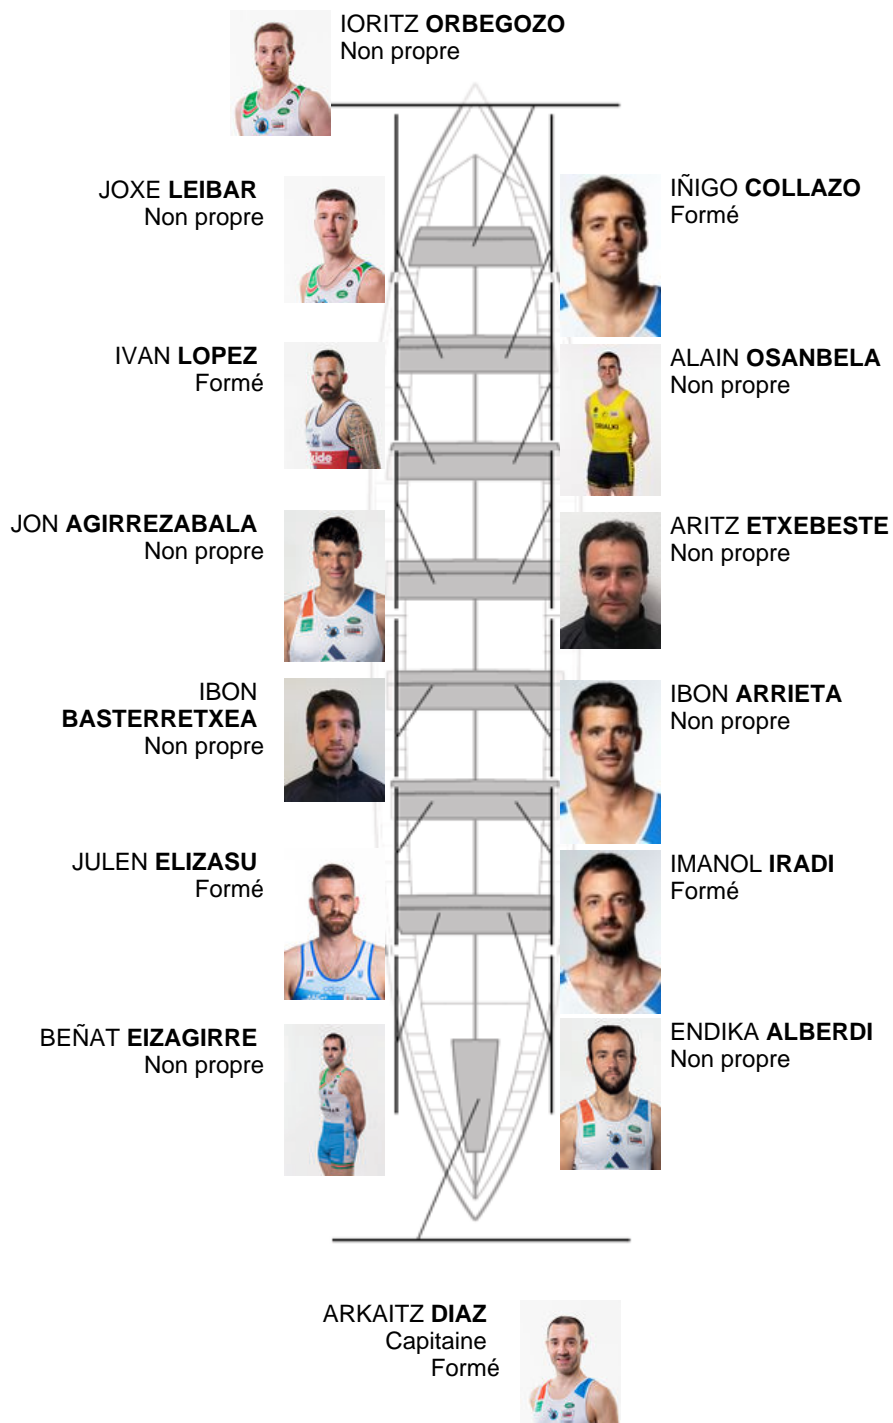

	Club	Temp	Dif	%	Points
5	AMENABAR DONOSTIARRA	21:31,08	00:26.60	102.10%	8

Coach
IGOR
MAKAZAGA

Délégué
UNAI
LUZURIAGA

Firma y sello

Supleánts

Remeur
~~MARIAS~~
~~FRANCOISEZENA~~

Non propre

Formé:5