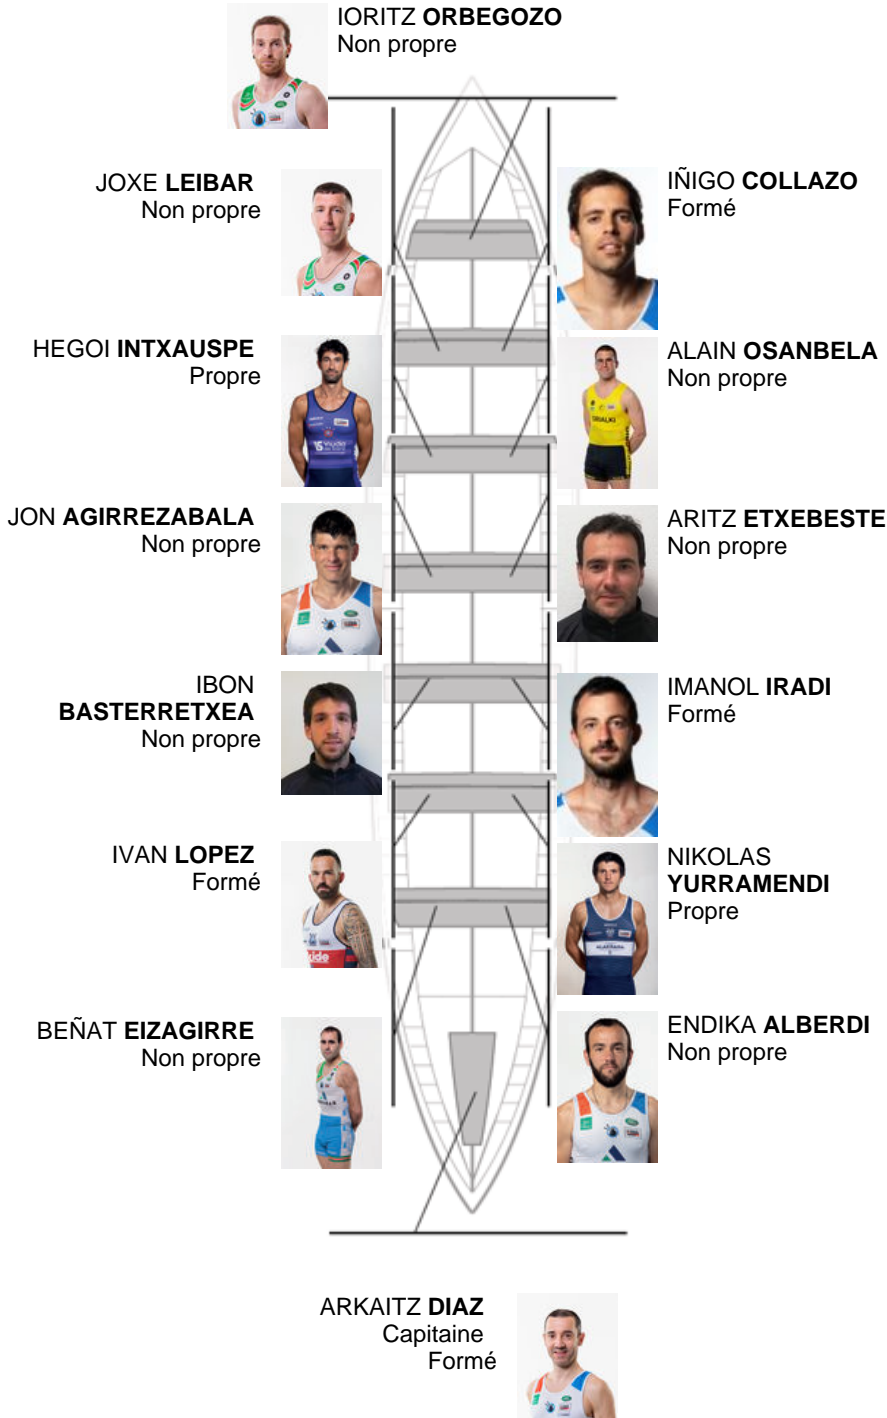

Club	Temp	Dif	%	Points
2	AMENABAR DONOSTIARRA	20:37,88	00:04.02	100.32%	0

Firma y sello

Supleánts

Formé: 4
Prope: 2
Non propre: 8