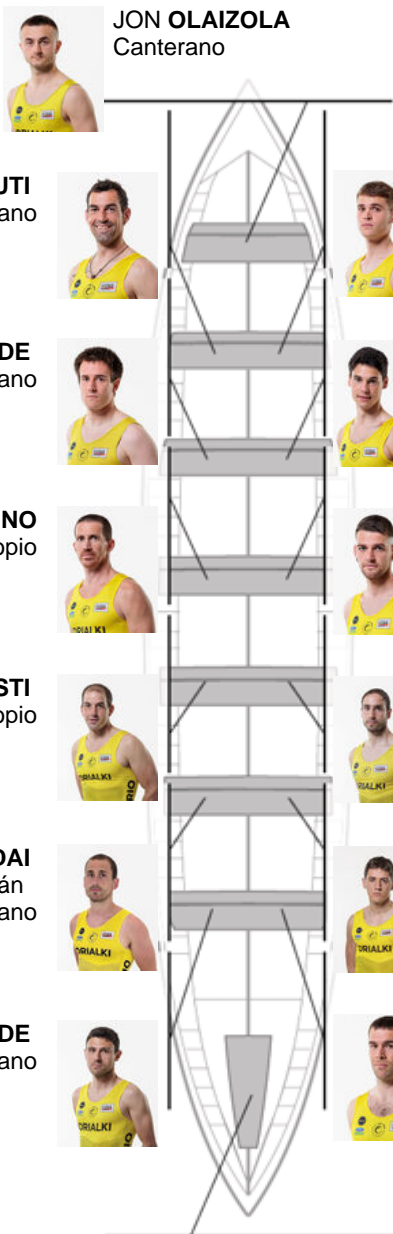

	Club	Tempo	A favor	%	Puntos
3	ORIO ORIALKI	20:08,24	00:05.50	100.45%	10

Adestrador
MIKEL
AROSTEGI
IBARGUREN

Delegado
JOSU
ATORRASAGASTI
AIZPURU

Firma e sello

Suplentes

Ramiro
~~ATORRASAGASTI~~
Canterano

JON OLAIZOLA
Canterano

IBON ARRUTI
Canterano

ADUR TAPIA
Propio

JON LIZARRALDE
Canterano

AITZOL ELU
No propio

LEANDRO SALVAGNO
No propio

JOKIN AZKONBIETA
Canterano

JON URRESTI
No propio

JAVIER SAYANS
No propio