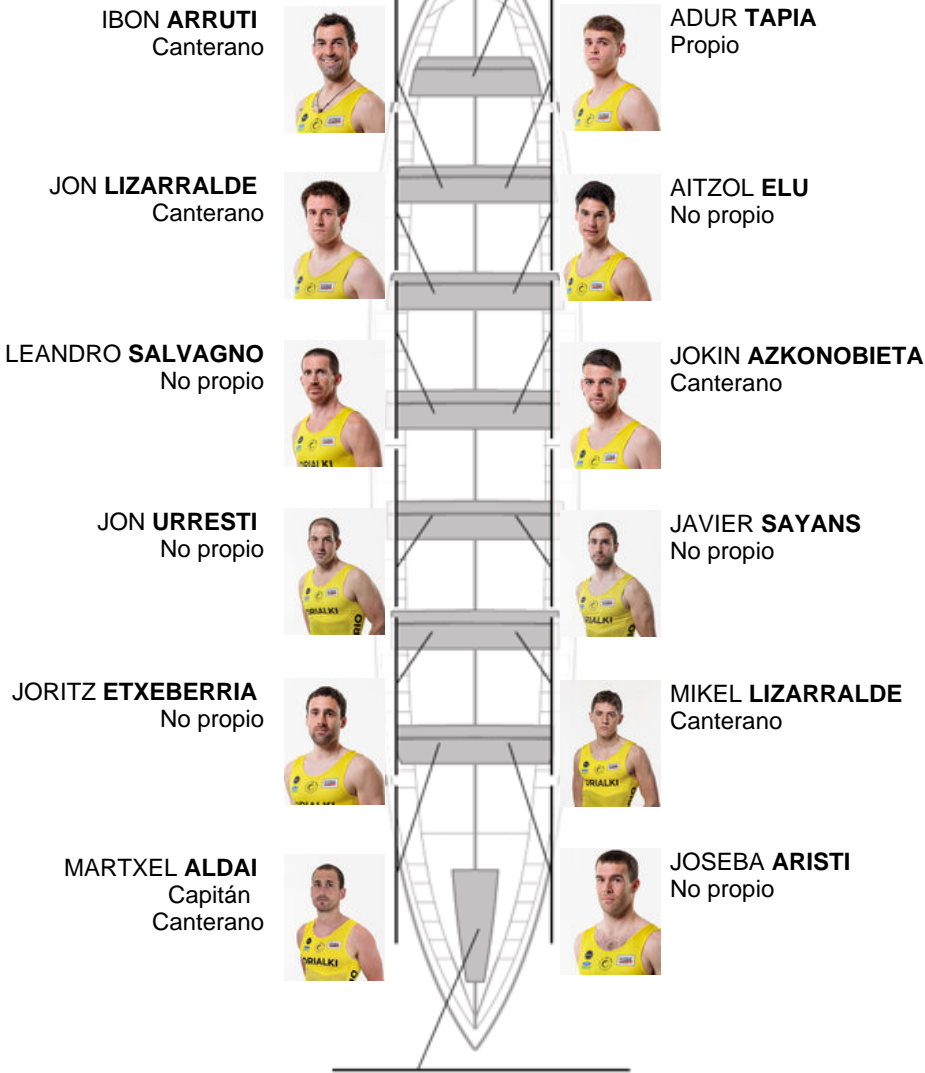

Club	Tempo	A favor	%	Puntos
4	ORIO ORIALKI	20:15,15	00:19.36	101.61%	9

Adestrador
MIKEL
AROSTEGI
IBARGUREN

Delegado
UNAI
AMENABAR
SEGUOLA

Firma e sello

ARITZ LIZARRALDE
Canterano

Suplentes

Remeiro
~~MIKEL~~
~~ARISTOBIETA~~
Canterano

IÑIGO LARRINAGA
No propio

Canteirás:6
Propios: 1
Non propio: 7