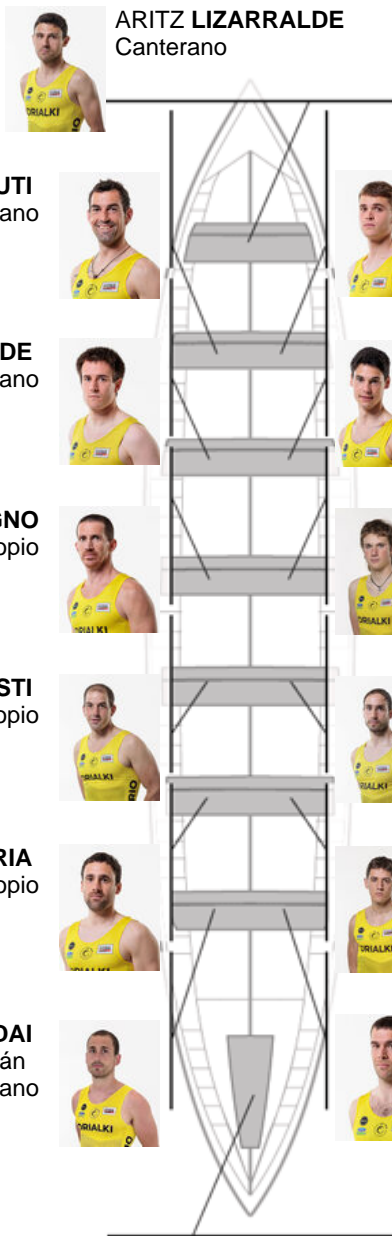

	Club	Tempo	A favor	%	Puntos
3	ORIO ORIALKI	19:44,80	00:10.15	100.86%	10

Adestrador
MIKEL
AROSTEGI
IBARGUREN

Delegado
UNAI
AMENABAR
SEGUOLA

Firma e sello

Suplentes

Remeiro
REMEIRO
REMEIRO

Canterano

IÑIGO LARRINAGA
No propio