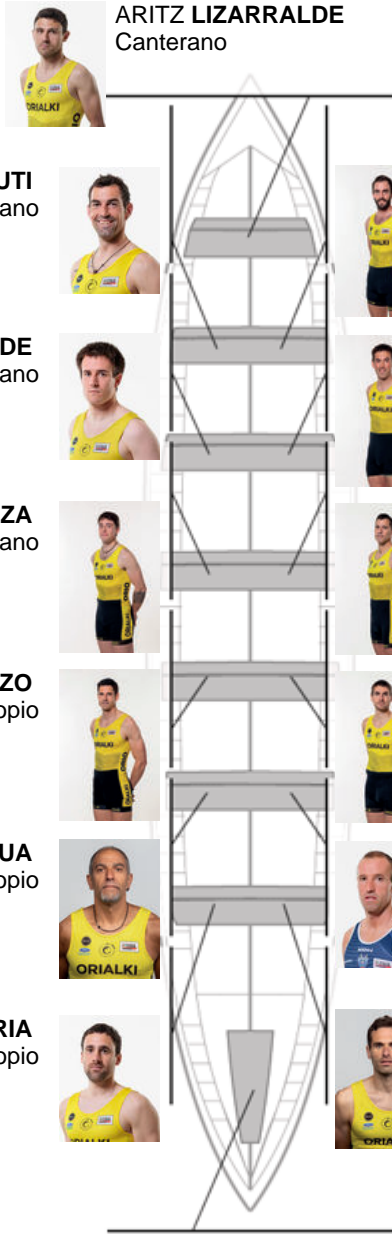

	Club	Tempo	A favor	%	Puntos
4	ORIO ORIALKI	21:01,11	00:25.54	102.06%	9

Adestrador
JON
IRIONDO

Delegado
IOSU
ESNAOLA ATXEGA

Firma e sello

Suplentes

Remeiro
~~NOBIA~~
~~ARREBE~~
Canterano

ANDER ETXEGOIEN
No propio

Canteirás:8

Propios: 2

Non propio: 4