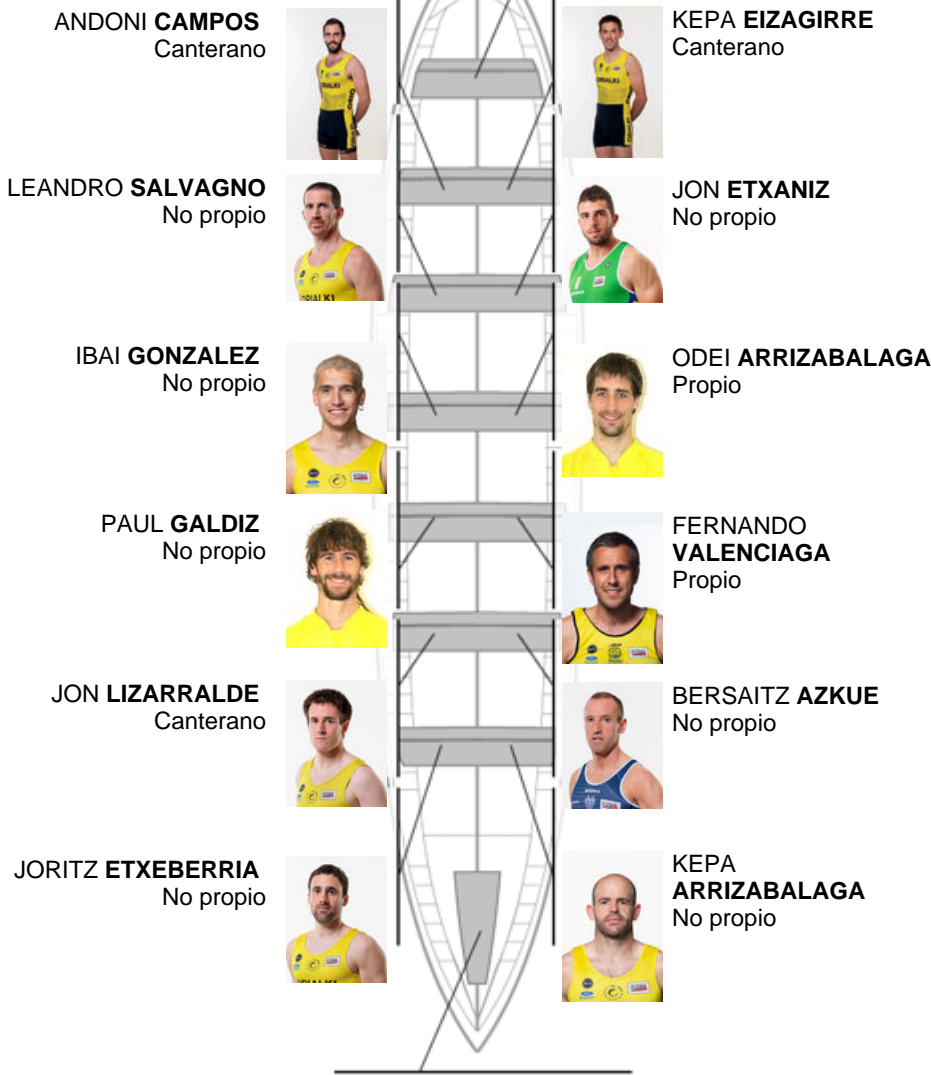

	Club	Tempo	A favor	%	Puntos
7	ORIO ORIALKI	19:43,62	00:34.28	102.98%	6

Adestrador  
JON  
SALSAMENDI

Delegado  
IÑAKI  
AROSTEGI

Firma e sello

ARITZ LIZARRALDE  
Canterano

### Suplentes

Remeiro  
~~MAURIZO~~  
~~ESTEBAN~~  
Canterano

GORKA ARANBERRI  
Capitán  
No propio

Canteiráns:4  
Propios: 2  
Non propio: 8