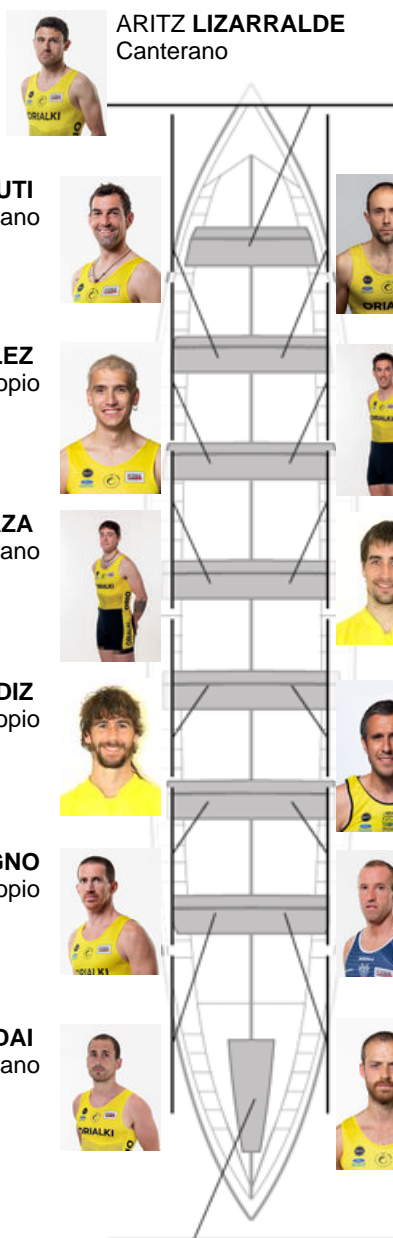

	Club	Tempo	A favor	%	Puntos
2	ORIO ORIALKI	19:19,28	00:02.62	100.22%	11

Adestrador  
JON  
SALSAMENDI

Delegado  
IÑAKI  
AROSTEGI

Firma e sello

### Suplentes

Remeiro  
~~BERNABE~~  
~~ARRIZABALAGA~~

No propio

GORKA ARANBERRI  
Capitán  
No propio

Canteirás: 7  
Propios: 2  
Non propio: 5