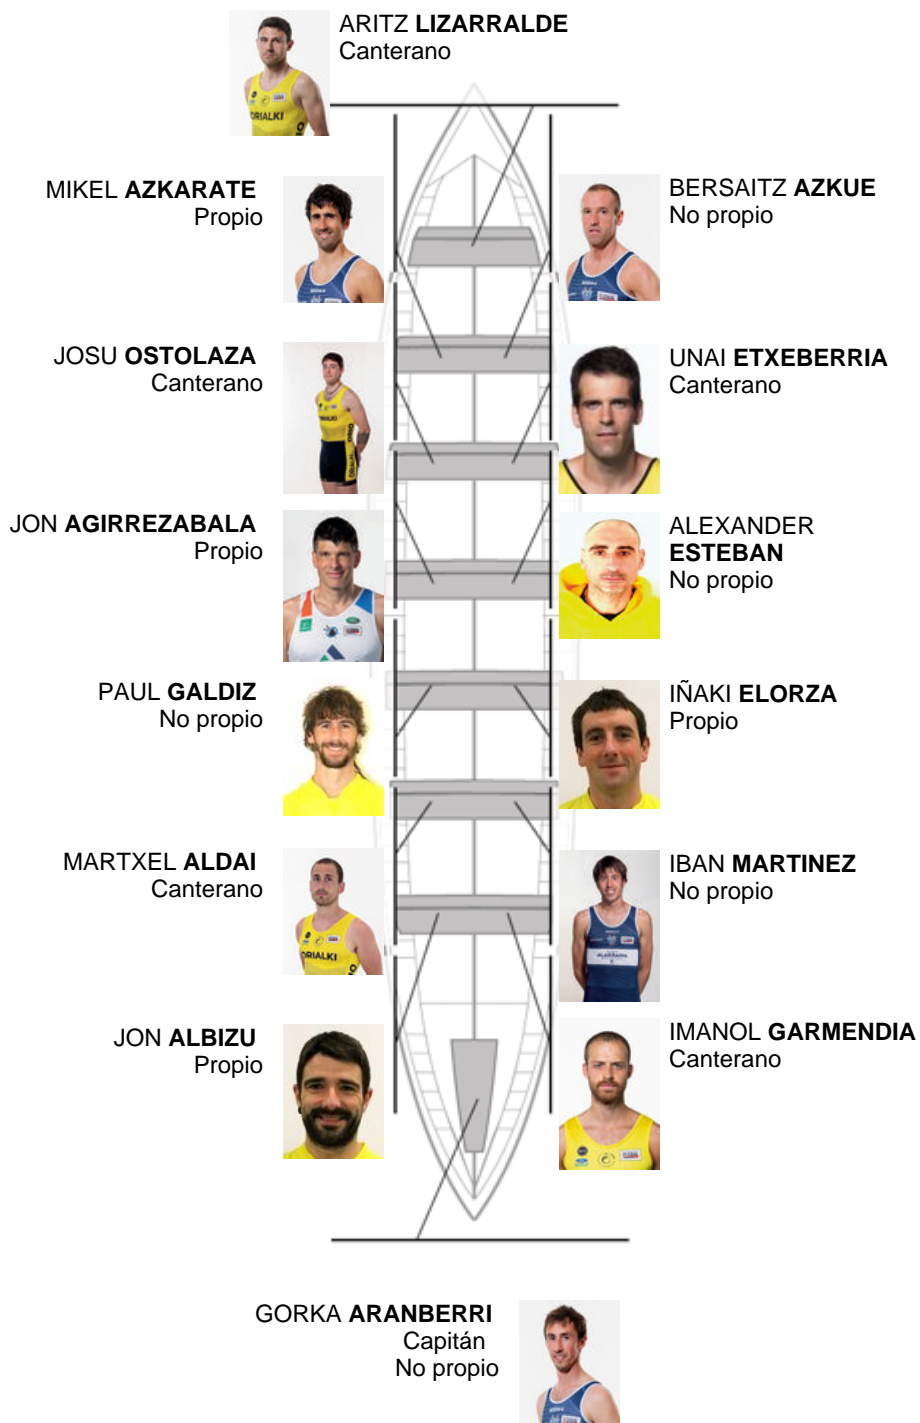

Club	Tempo	A favor	%	Puntos
3	ORIO ORIALKI	20:08,06	00:11.10	100.92%	10

Firma e sello

Suplentes

Canteiráns:5
Propios: 4
Non propio: 5