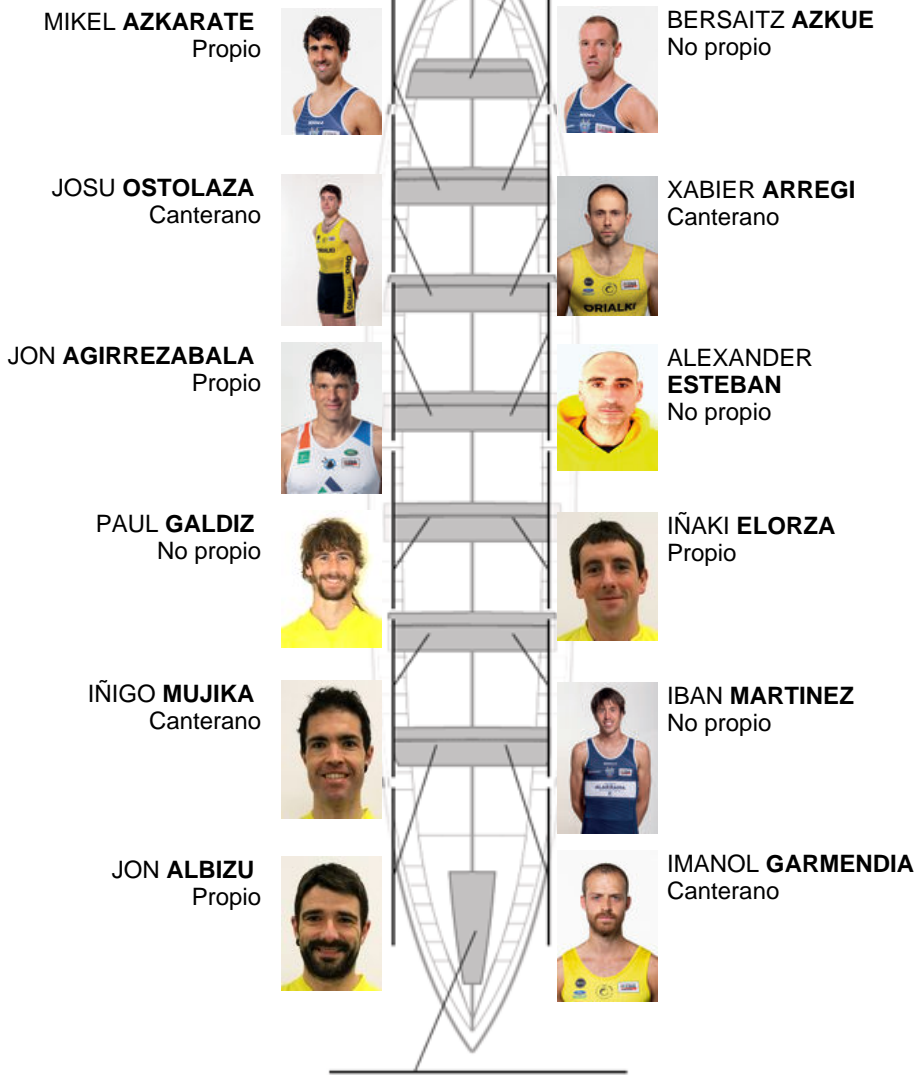

	Club	Tempo	A favor	%	Puntos
5	ORIO ORIALKI	19:54,56	00:23.48	102.00%	8

Adestrador
JON
SALSAMENDI

Delegado
IÑAKI
AROSTEGI

Firma e sello

ARITZ LIZARRALDE
Canterano

Suplentes

Remeiro
~~BERNABÉ~~ XEL
~~ANTONIO~~ BERRIAGA
Canterano