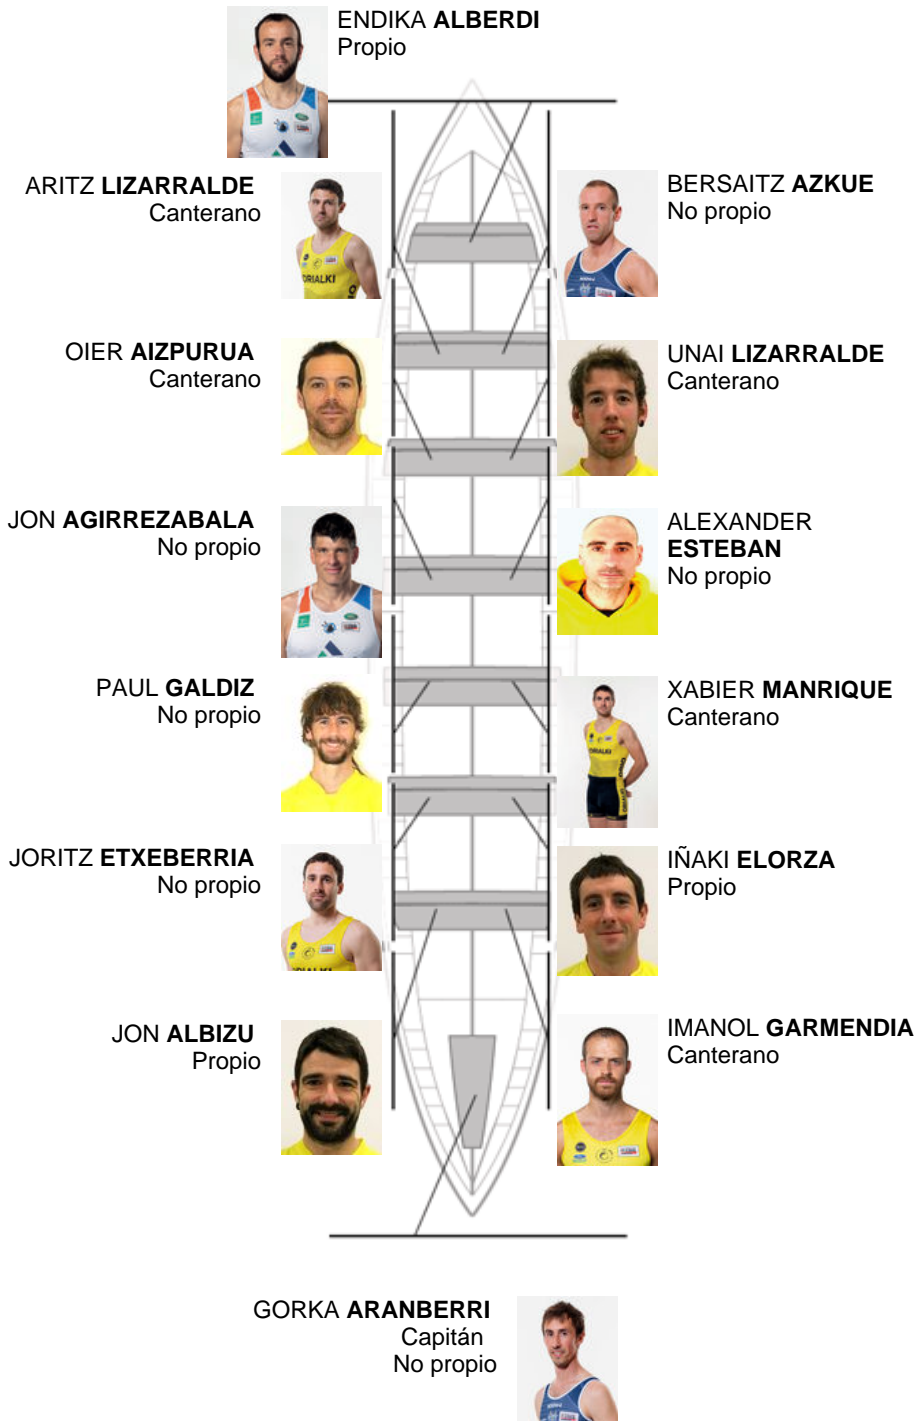

	Club	Tempo	A favor	%	Puntos
5	ORIO ORIALKI	19:46,50	00:10.76	100.91%	8

Adestrador  
JON  
SALSAMENDI

Delegado  
IÑAKI  
AROSTEGI

Firma e sello

### Suplentes

Remeiro  
~~BERREBEL~~  
~~ETXEBERRIA~~  
Canterano

Canteirás:5  
Propios: 3  
Non propio: 6