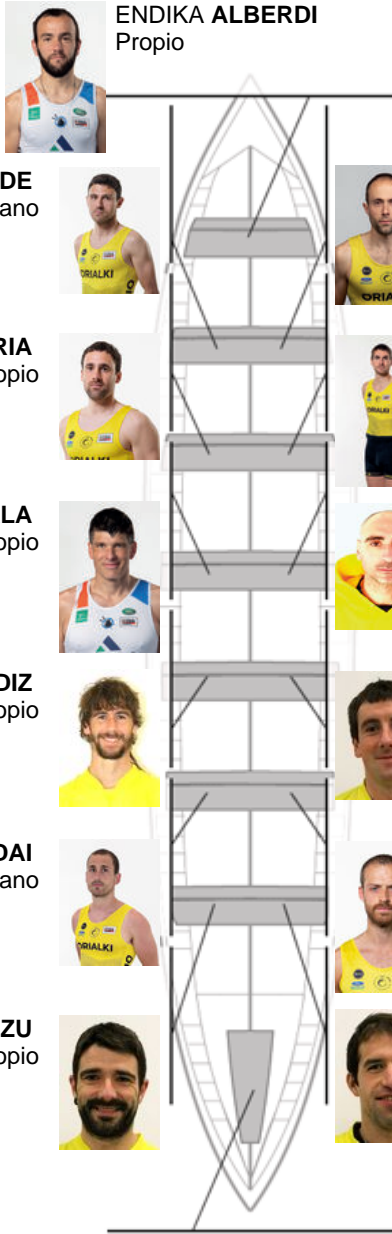

	Club	Tempo	A favor	%	Puntos
4	ORIO ORIALKI	20:03,12	00:14.02	101.17%	9

Adestrador
JON
SALSAMENDI

Delegado
IÑAKI
AROSTEGI

Firma e sello

Suplentes

Remeiro
~~REMENDO~~
~~MENDIZABALA~~
Mendizabala
Canterano

ENDIKA ALBERDI
Propio

ARITZ LIZARRALDE
Canterano

XABIER ARREGI
Canterano

JORITZ ETXEBERRIA
No propio

XABIER MANRIQUE
Canterano

JON AGIRREZABALA
No propio

ALEXANDER
ESTEBAN
No propio

PAUL GALDIZ
No propio

IÑAKI ELORZA
Propio