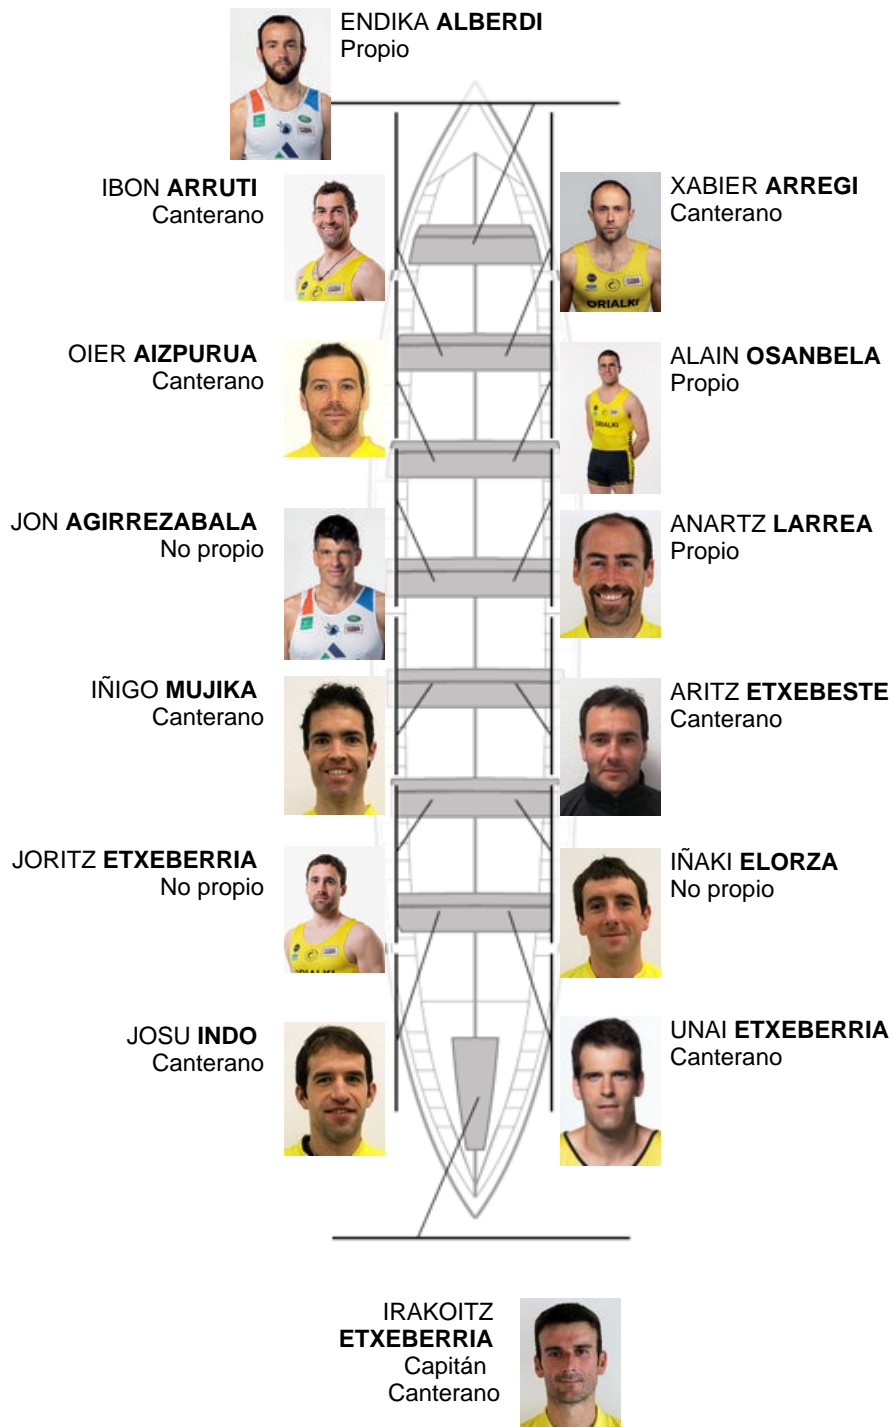

	Club	Tempo	A favor	%	Puntos
5	ORIO ORIALKI	21:32,88	00:25.96	102.04%	8

Adestrador
JOXEAN
OLASKOAGA
BALERDI

Delegado
IÑAKI
AROSTEGI

Firma e sello

Suplentes

Remeiro
~~ALONSO~~
~~OSANBELA~~
Canterano

Canteirás:8
Propios: 3
Non propio: 3