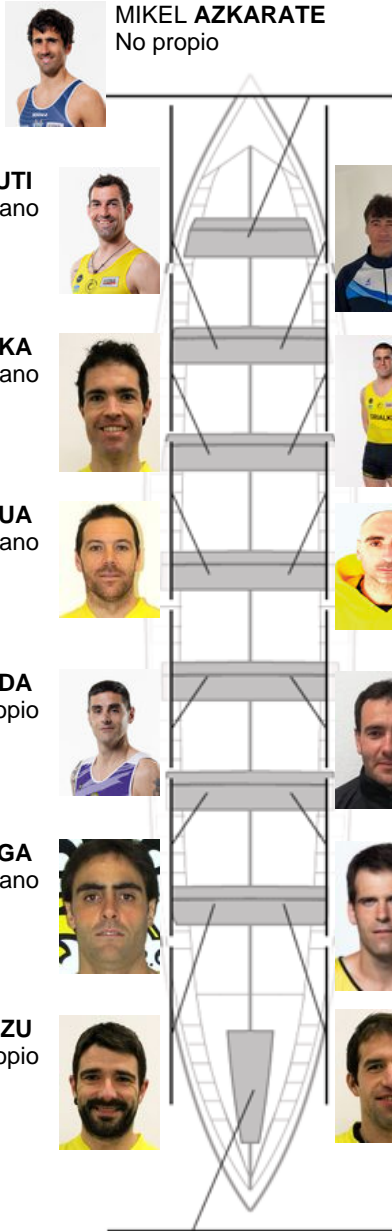

	Club	Tempo	A favor	%	Puntos
7	ORIO ORIALKI	20:00,48	00:28.58	102.43%	6

Adestrador
IGOR
MAKAZAGA

Delegado
IÑAKI
AROSTEGI

Firma e sello

IGOR MAKAZAGA
No propio

ALAIN OSABELA
No propio

ALEXANDER
ESTEBAN
No propio

ARITZ ETXEBESTE
Canterano

UNAI ETXEBERRIA
Canterano

JOSU INDO
Canterano

IRAKOITZ
ETXEBERRIA
Capitán
Canterano

Suplentes

Remeiro
~~ARIBEN~~
~~OSORRIZA~~
No propio

Canteirás:8

Propios: 1