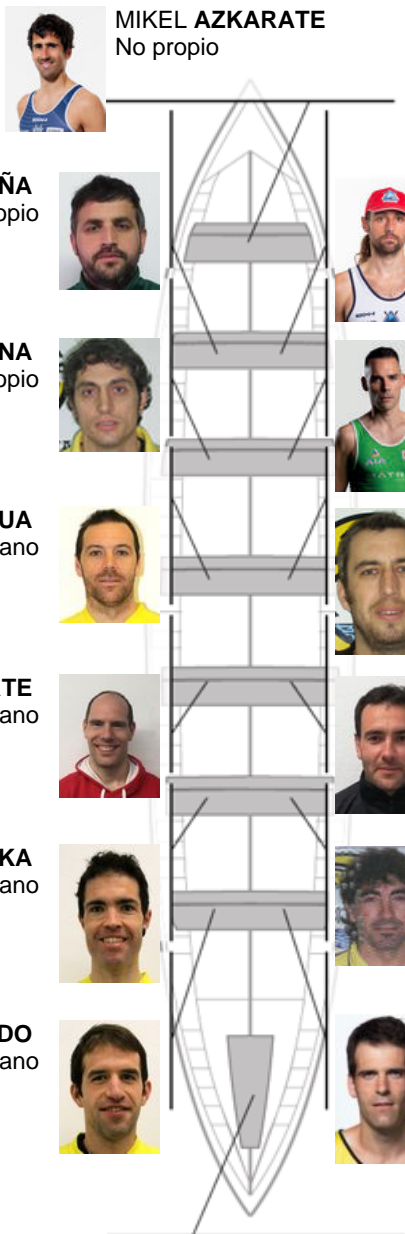

	Club	Tempo	A favor	%	Puntos
11	ORIO ORIALKI	19:51,08	00:35.54	103.07%	2

Jose Luis Agirre

Adestrador

Jose Luis

Agirre

Delegado

Luis Javier

Amenabar

Firma e sello

Suplentes

Remeiro

~~MOSES DEL~~

~~ANTONIO GARCIA~~

Canterano

AITOR CARRILLO
Propio

Canteirás: 7