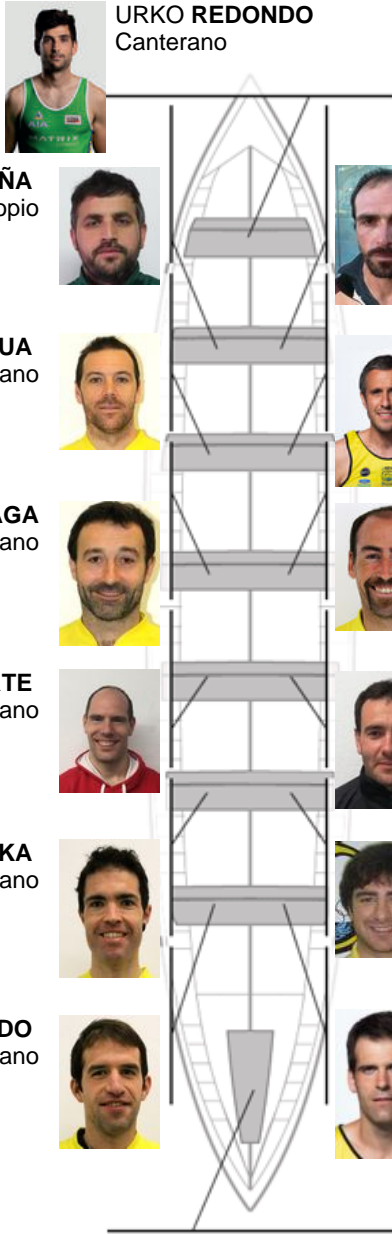

	Club	Tempo	A favor	%	Puntos
3	ORIO ORIALKI	19:20,88	00:12.96	101.12%	10

Adestrador
Jose Antonio
Olaskoaga

Delegado
LINO
CARRERA

Firma e sello

Suplentes

Remeiro
~~ANTONIN~~
~~MIGUEL~~
Canterano

URKO REDONDO
Canterano

ANDONI PEÑA
Propio

GORKA ETXEBERRIA
Canterano

OIER AIZPURUA
Canterano

FERNANDO VALENCIAGA
Propio

JOXEAN OLASKOAGA
Canterano

ANARTZ LARREA
Propio

MANUEL LASARTE
Canterano

ARITZ ETXEBESTE
Canterano