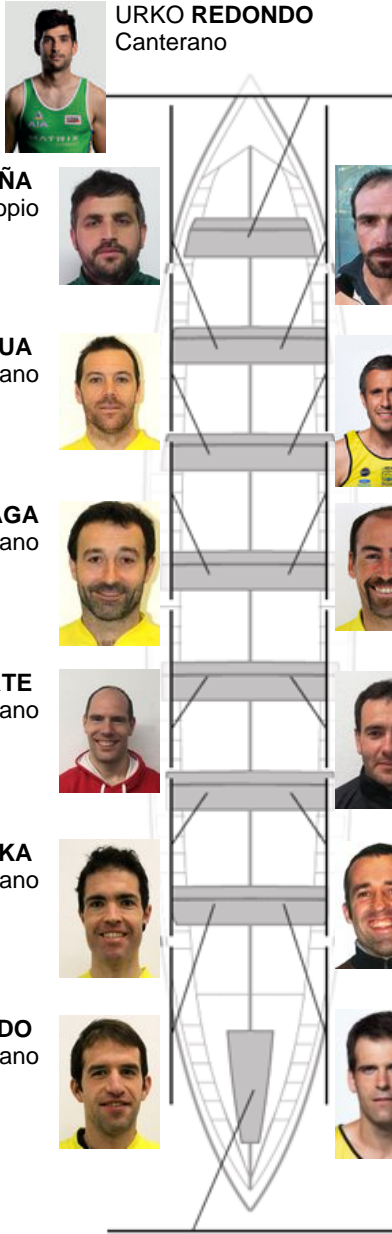

| | Club | Tempo | A favor | % | Puntos |
|---|--------------|----------|----------|---------|--------|
| 4 | ORIO ORIALKI | 19:45,40 | 00:13.42 | 101.14% | 9 |

Adestrador
Jose Antonio
Olaskoaga

Delegado
Luis Javier
Amenabar

Firma e sello

Suplentes

Remeiro
LEIZAOLA
Canterano

URKO REDONDO
Canterano

ANDONI PEÑA
Propio

GORKA ETXEBERRIA
Canterano

OIER AIZPURUA
Canterano

FERNANDO VALENCIAGA
Propio