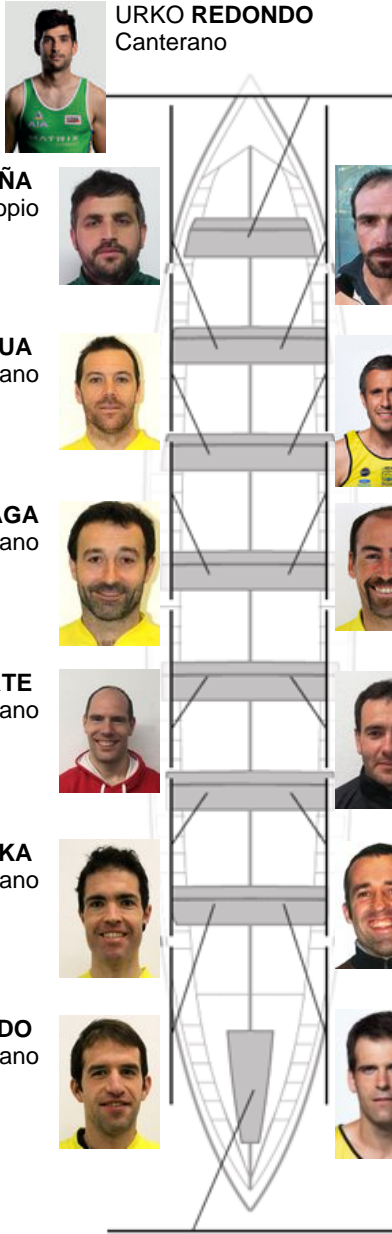

	Club	Tempo	A favor	%	Puntos
1	ORIO ORIALKI	19:28,60		100.00%	12

Adestrador
Jose Antonio
Olaskoaga

Delegado
Luis Javier
Amenabar

Firma e sello

Suplentes

Remeiro
LEIZOLA
MIRIBERRA
Canterano

URKO REDONDO
Canterano

ANDONI PEÑA
Propio

GORKA ETXEBERRIA
Canterano

OIER AIZPURUA
Canterano

FERNANDO VALENCIAGA
Propio

JOXEAN OLASKOAGA
Canterano

ANARTZ LARREA
Propio

MANUEL LASARTE
Canterano

ARITZ ETXEBESTE
Canterano