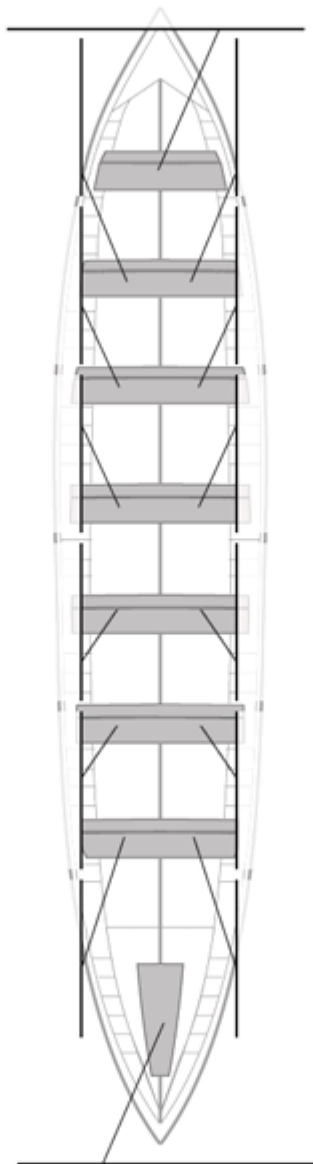

	Club	Tempo	A favor	%	Puntos
3	ORIO ORIALKI	19:31,10	00:07,88	100.68%	10

Image not found or type unknown

Adestrador

Image not found or type unknown

Delegado

Firma e sello

Suplentes

Canteiráns: