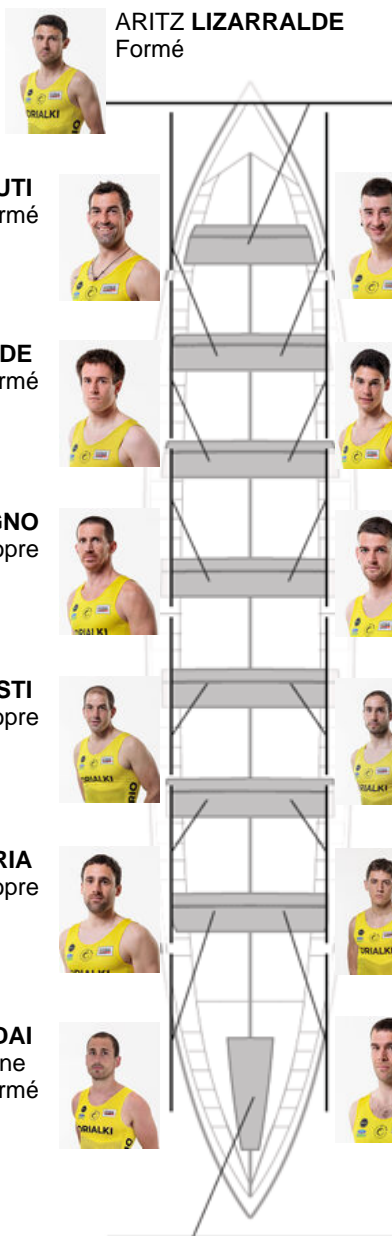

	Club	Temp	Dif	%	Points
6	ORIO ORIALKI	21:14,38	00:31.28	102.51%	7

Coach  
**MIKEL**  
**AROSTEGI**  
**IBARGUREN**

Délégué  
**XABIER**  
**MANRIQUE**  
**GONZALEZ**

Firma y sello

**Supleánts**

Rembour  
**AITZOL ELU**  
**ORIO ORIALKI**

Formé

**IÑIGO LARRINAGA**  
Non propre

**Formé:7**

**Prope:**

**Non propre: 7**