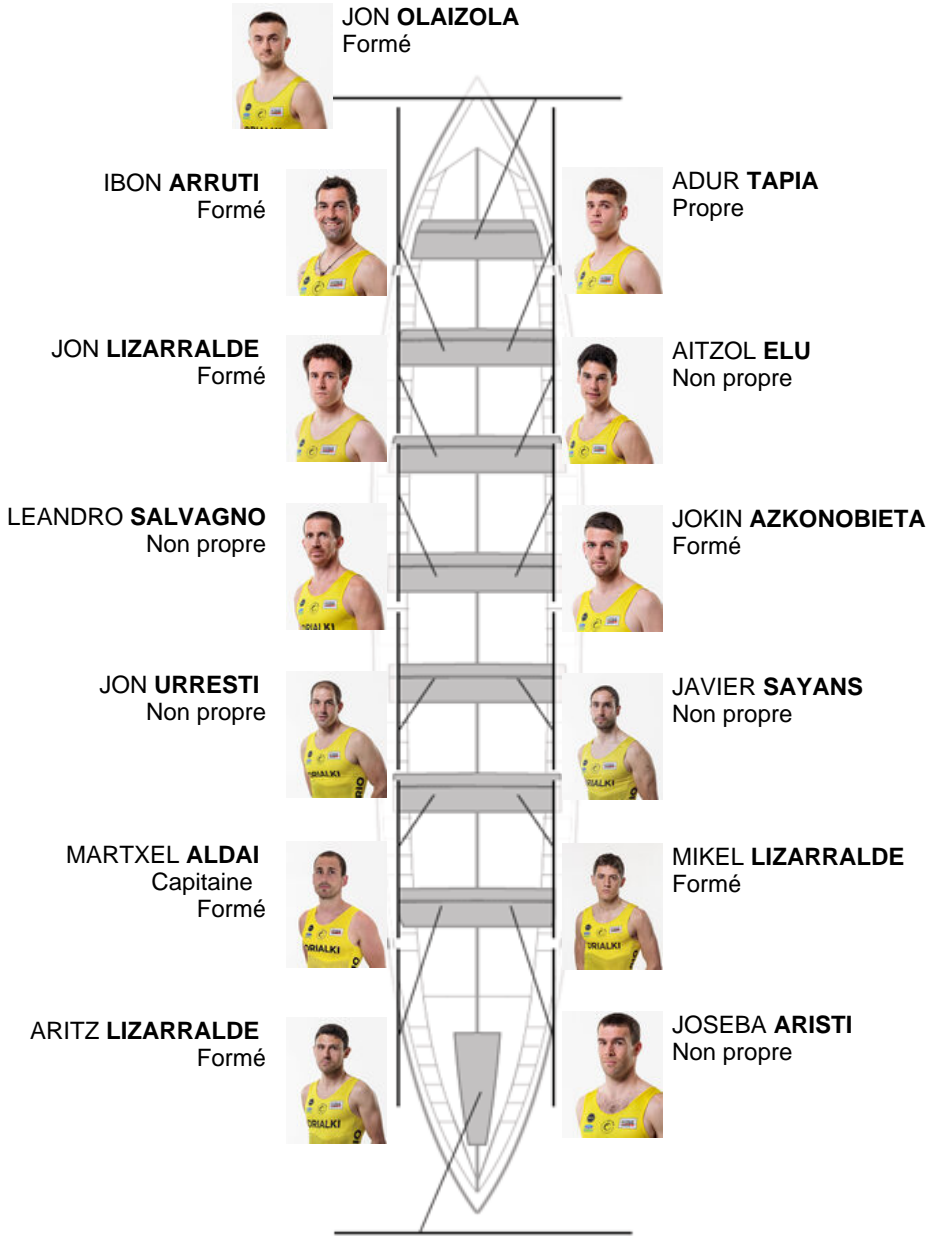

	Club	Temp	Dif	%	Points
3	ORIO ORIALKI	20:08,24	00:05.50	100.45%	10

Coach
MIKEL AROSTEGI IBARGUREN

Délégué
JOSU ATORRASAGASTI AIZPURU

Firma y sello

Supléants

Rembour
JOSU ATORRASAGASTI
 Rembour propre

IÑIGO LARRINAGA
 Non propre