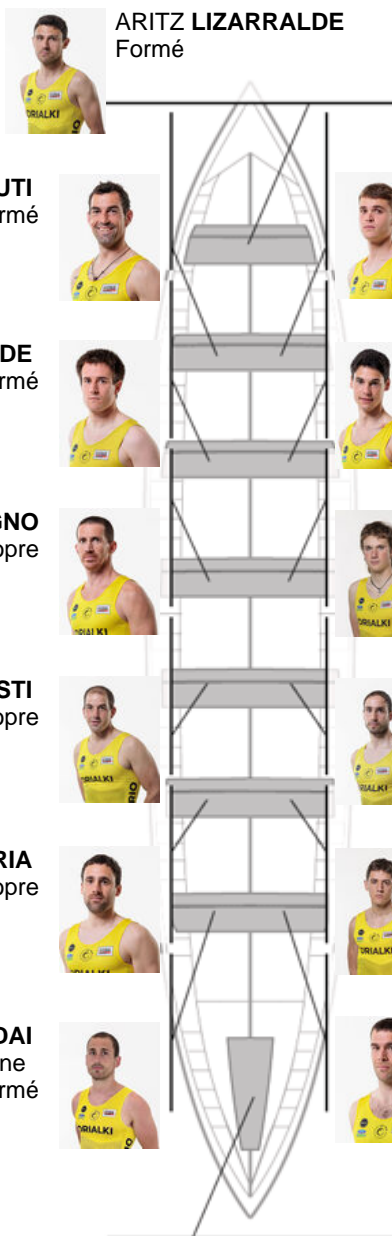

	Club	Temp	Dif	%	Points
3	ORIO ORIALKI	20:02,98	00:13.66	101.14%	10

Coach  
MIKEL  
AROSTEGI  
IBARGUREN

Déleégue  
JOSU  
ATORRASAGASTI  
AIZPURU

Firma y sello

### Supleánts

Remeur  
~~MIKEL~~  
~~AROSTEGI~~  
~~IBARGUREN~~

Formé

IÑIGO LARRINAGA  
Non propre

Formé:6

Prope: 1

Non propre: 7