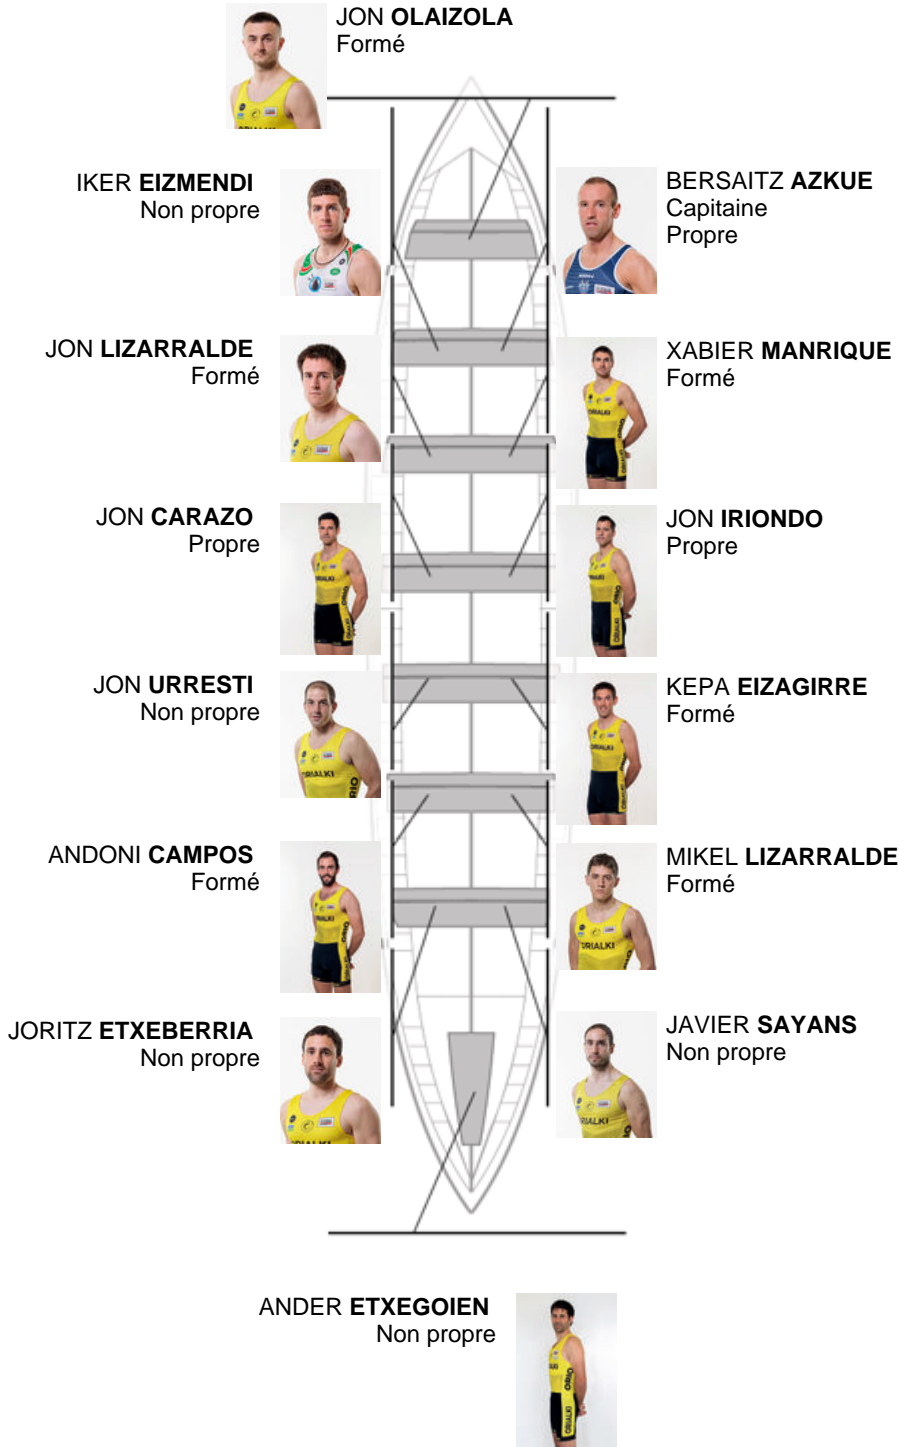

	Club	Temp	Dif	%	Points
7	ORIO ORIALKI	20:10,14	00:47.96	104.12%	6

Coach
JON SALSAMENDI

Délegué
IOSU ESNAOLA ATXEGA

Firma y sello

Supleánts

Remor
MENDOZA SALSAMENDI
 Non propre

Formé: 6
Prope: 3
Non propre: 5