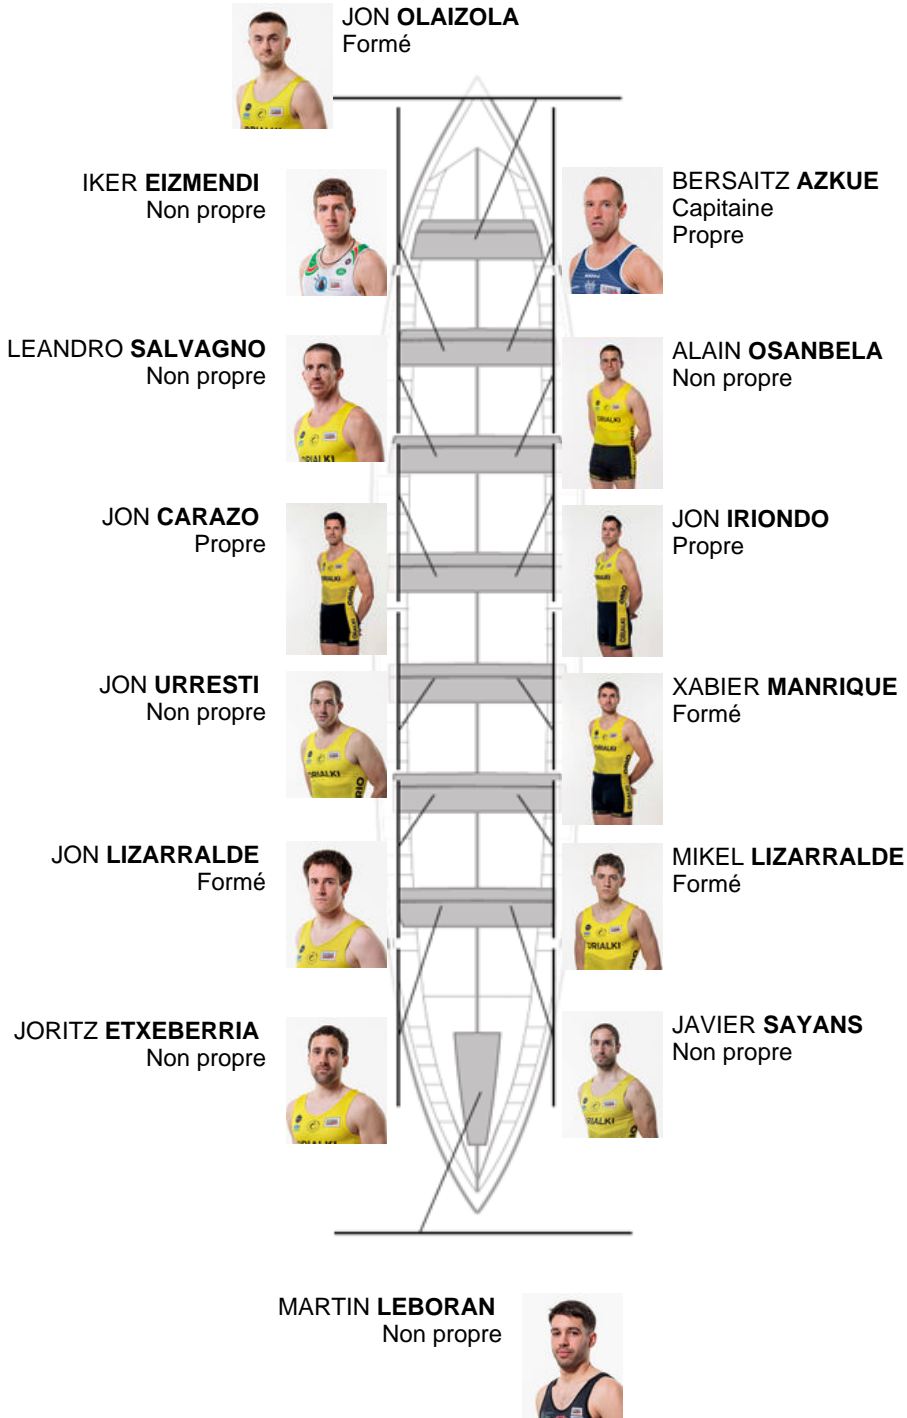

	Club	Temp	Dif	%	Points
3	ORIO ORIALKI	19:38,30	00:07.38	100.63%	10

Coach  
JON  
SALSAMENDI

Délegué  
IOSU  
ESNAOLA ATXEGA

Firma y sello

### Supleánts

Rembur  
~~KEBERI~~  
~~ESNAOLA ATXEGA~~  
Forme propre

Formé:4  
Prope: 3  
Non propre: 7