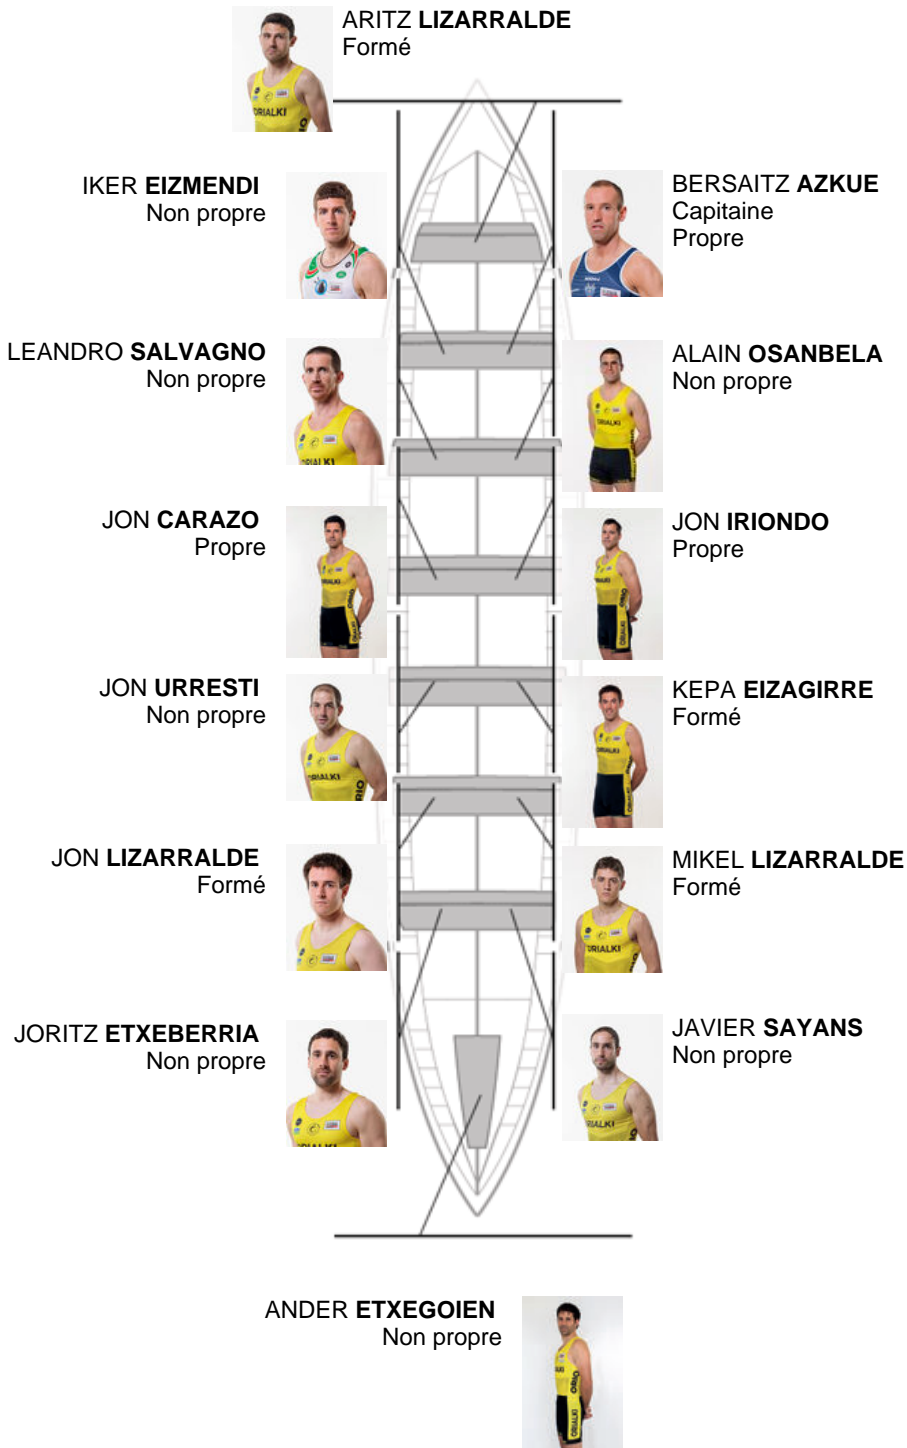

	Club	Temp	Dif	%	Points
4	ORIO ORIALKI	20:03,91	00:05.24	100.43%	9

Coach
JON
SALSAMENDI

Délegué
IOSU
ESNAOLA ATXEGA

Firma y sello

Supleánts

Rembur
~~M. BERNIER~~
~~OSORIO~~
Non propre

Formé:4
Prope: 3
Non propre: 7