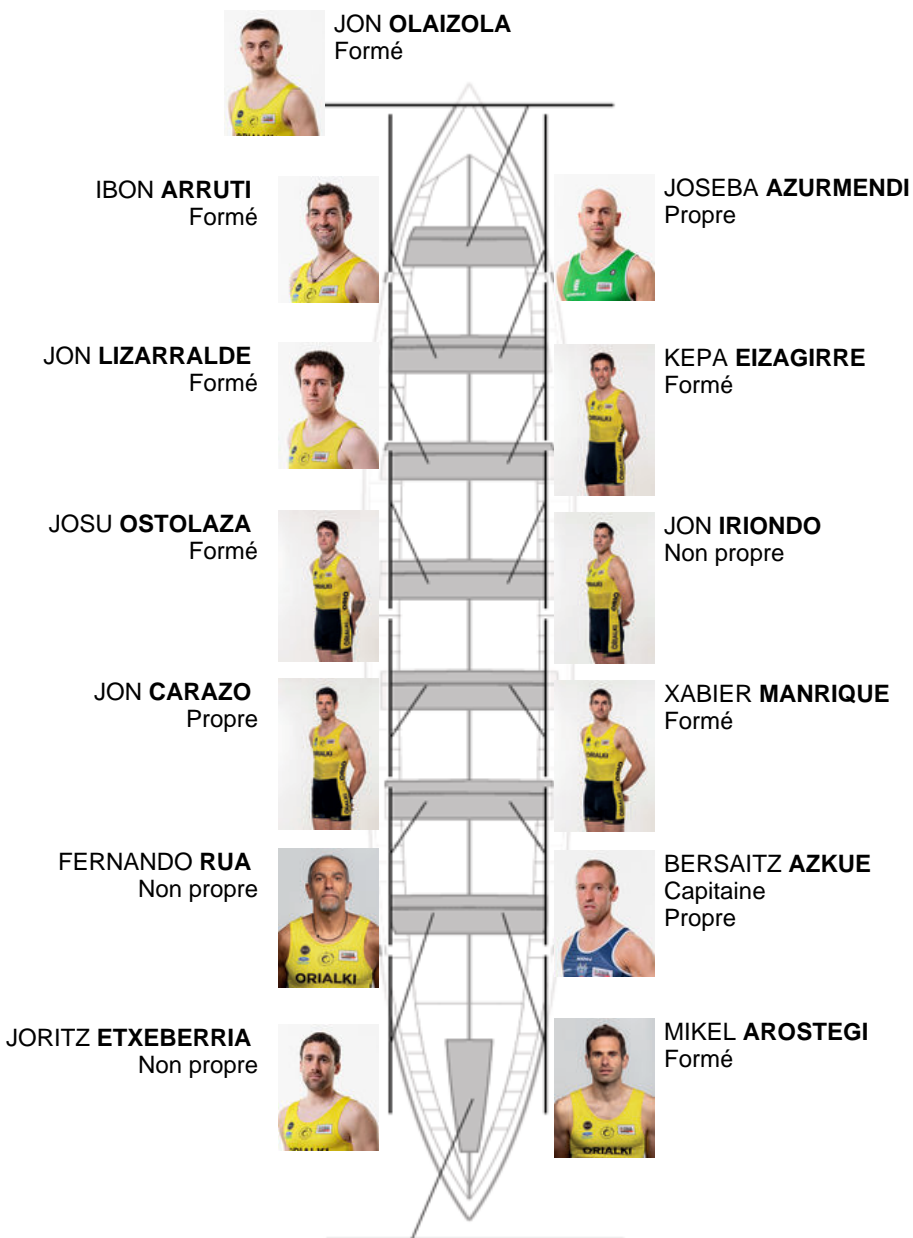

	Club	Temp	Dif	%	Points
4	ORIO ORIALKI	20:27,88	00:17.26	101.42%	9

Coach
JON SALSAMENDI

Délégué
IOSU ESNAOLA ATXEGA

Firma y sello

Supleánts

Remeur
~~XABIER ALBERDI~~
ALBERDI
BIETA
 Formé

ANDER ETXEGOIEN
Non propre

Formé: 7
Prope: 3
Non prope: 4