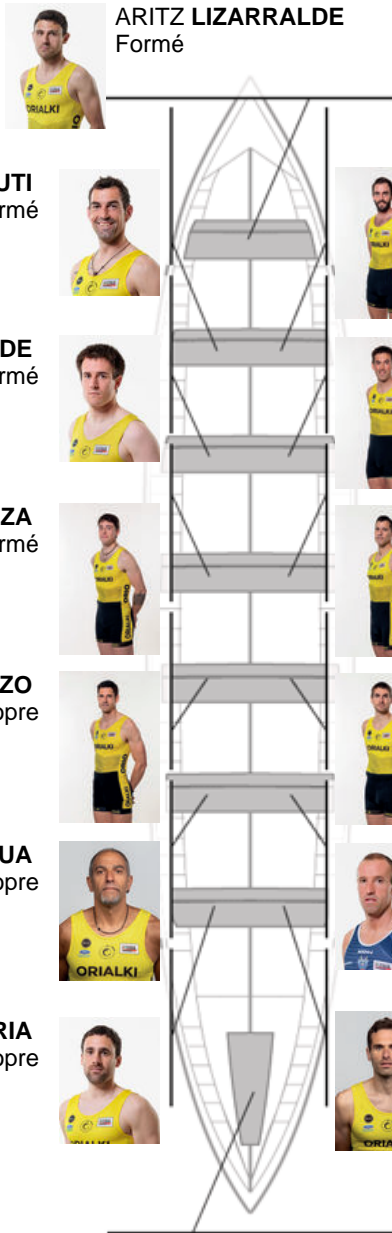

	Club	Temp	Dif	%	Points
4	ORIO ORIALKI	21:01,11	00:25.54	102.06%	9

Coach  
JON  
IRIONDO

Délégué  
IOSU  
ESNAOLA ATXEGA

Firma y sello

### Suppléants

Remeur  
~~KOSKIBEA~~  
AZORRENADE  
Propre

ANDER ETXEGOIEN  
Non propre

Formé: 8  
Prope: 2  
Non propre: 4