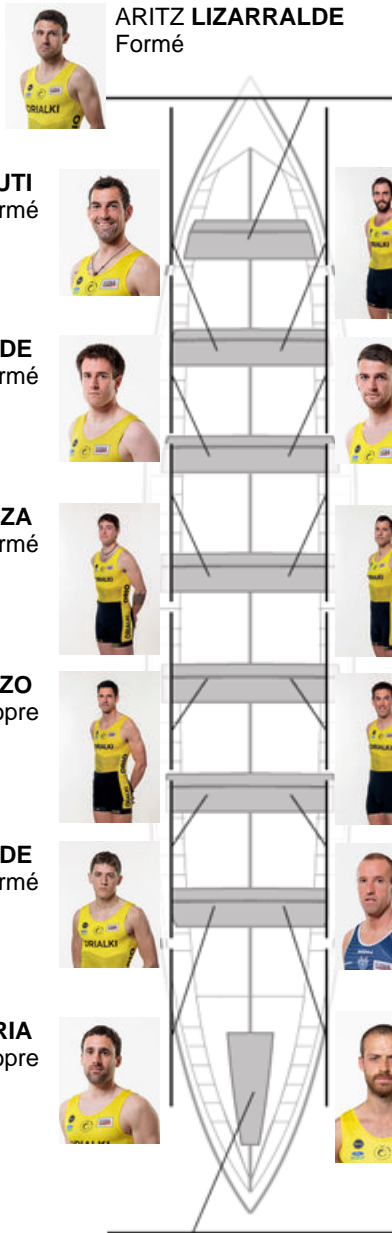

	Club	Temp	Dif	%	Points
3	ORIO ORIALKI	19:36,96	00:05.96	100.50%	10

Coach
JON
SALSAMENDI

Délegué
IOSU
ESNAOLA ATXEGA

Firma y sello

Supleánts

Remeur
~~KENEBEL~~
~~BERNABEZ~~ LAGA
Non propre

Formé:9
Prope: 3
Non prope: 2

UGAITZ MENDIZABAL
Prope