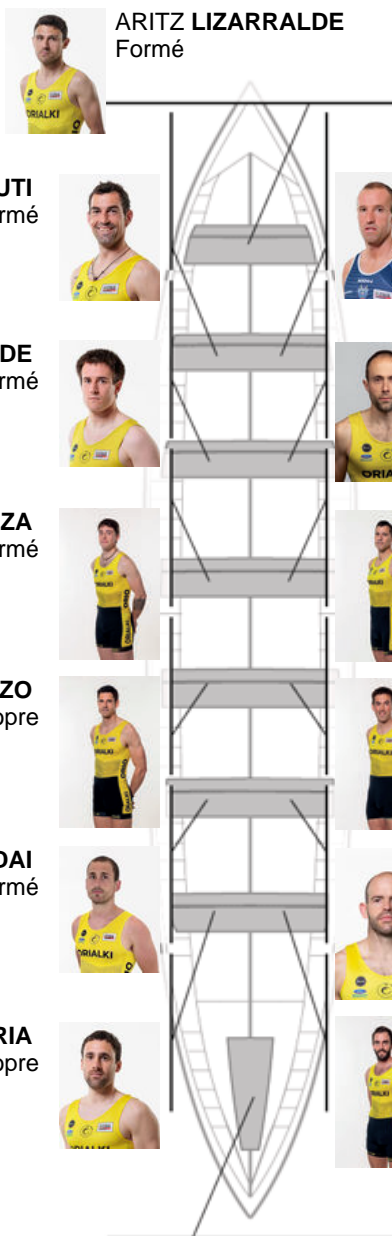

	Club	Temp	Dif	%	Points
5	ORIO ORIALKI	19:45,60	00:10.80	100.91%	8

Coach
JON
SALSAMENDI

Délegué
IOSU
ESNAOLA ATXEGA

Firma y sello

Supleánts

Remeur
NIKEL
EIZAGIRRE

Non propre

BERSAITZ AZKUE
Capitaine
Propre

XABIER ARREGI
Formé

JON IRIONDO
Non propre

KEPA EIZAGIRRE
Formé

KEPA
ARRIZABALAGA
Non propre

ANDONI CAMPOS
Formé

Formé:8

Prope: 3

Non prope: 3