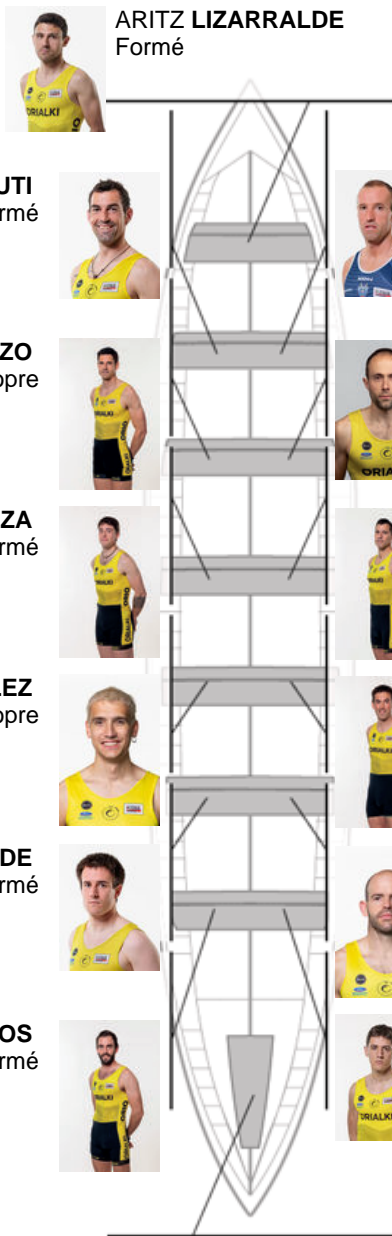

	Club	Temp	Dif	%	Points
4	ORIO ORIALKI	19:49,36	00:16.64	101.41%	9

Coach  
JON  
SALSAMENDI

Délegué  
IOSU  
ENSAOLA ATXEGA

Firma y sello

### Supleánts

Remeur  
MIKEL  
ARETXEL

Non propre

BERSAITZ AZKUE  
Capitaine  
Propre

XABIER ARREGI  
Formé

JON IRIONDO  
Non propre

KEPA EIZAGIRRE  
Formé

KEPA  
ARRIZABALAGA  
Non propre