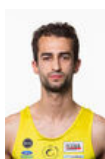

	Club	Temp	Dif	%	Points
2	ORIO ORIALKI	19:59,60	00:04.28	100.35%	11

Coach  
JON  
SALSAMENDI

Délegué  
IOSU  
ESNAOLA ATXEGA

Firma y sello

### Supleánts

Remeur  
~~IZURRO~~  
IZURRO

Propre

UGAITZ MENDIZABAL  
Capitaine  
Propre

Formé:9

Prope: 1

Non propre: 4