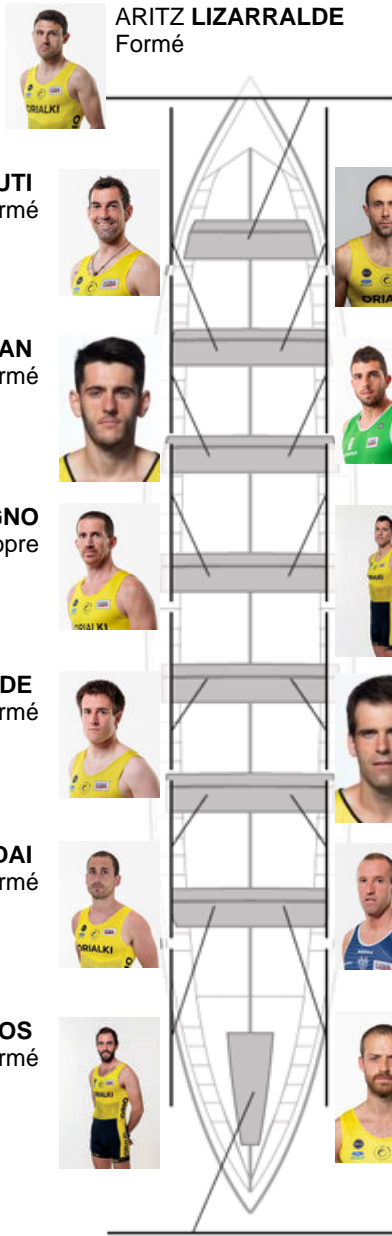

	Club	Temp	Dif	%	Points
4	ORIO ORIALKI	19:31,38	00:15.60	101.34%	9

Coach
JON
SALSAMENDI

Délégué
BORJA
MENA SALSAMENDI

Firma y sello

ARITZ LIZARRALDE
Formé

IBON ARRUTI
Formé

MIKEL AYESTARAN
Formé

LEANDRO SALVAGNO
Non propre

JON LIZARRALDE
Formé

MARTXEL ALDAI
Formé

ANDONI CAMPOS
Formé

XABIER ARREGI
Formé

JON ETXANIZ
Non propre

JON IRIONDO
Non propre

UNAI ETXEBERRIA
Formé

BERSAITZ AZKUE
Propre

IMANOL GARMENDIA
Formé

GORKA ARANBERRI
Capitaine
Propre

Suppléants

Remeur
IREKOLANDA LAGA
Non propre

Formé: 9
Prope: 2
Non propre: 3