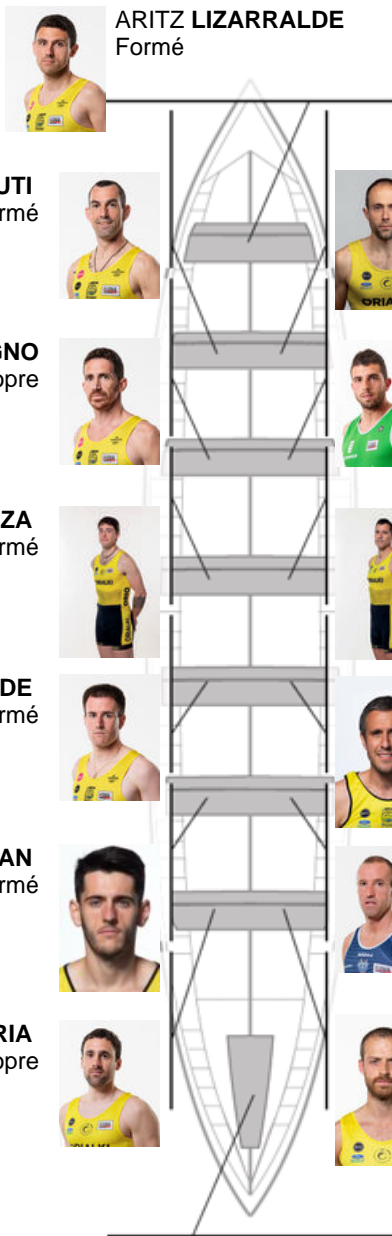

	Club	Temp	Dif	%	Points
4	ORIO ORIALKI	19:23,00	00:16.26	101.41%	9

Coach  
JON  
SALSAMENDI

Délegué  
BORJA  
MENA SALSAMENDI

Firma y sello

### Supleánts

Remeur  
~~BERNABÉ~~  
~~VALLE~~ XABIER ARREGI  
Non propre

GORKA ARANBERRI  
Capitaine  
Propre

Formé: 7  
Propre: 4  
Non propre: 3