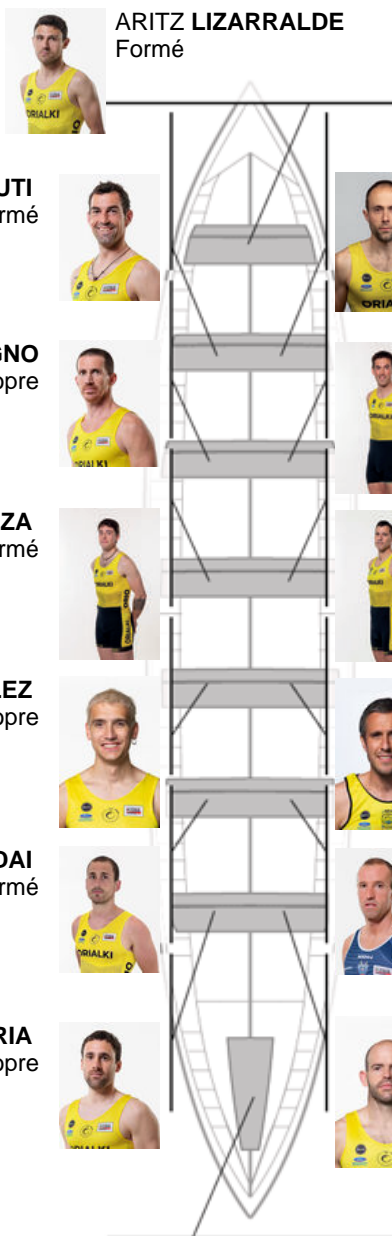

	Club	Temp	Dif	%	Points
8	ORIO ORIALKI	20:29,52	00:23.38	101.93%	5

Coach
JON
SALSAMENDI

Délegué
IÑAKI
AROSTEGI

Firma y sello

Supleánts

Remeur
IÑAKI
ETXEBERRIA
Non propre

GORKA ARANBERRI
Capitaine
Propre

Formé:6
Prope: 3
Non prope: 5